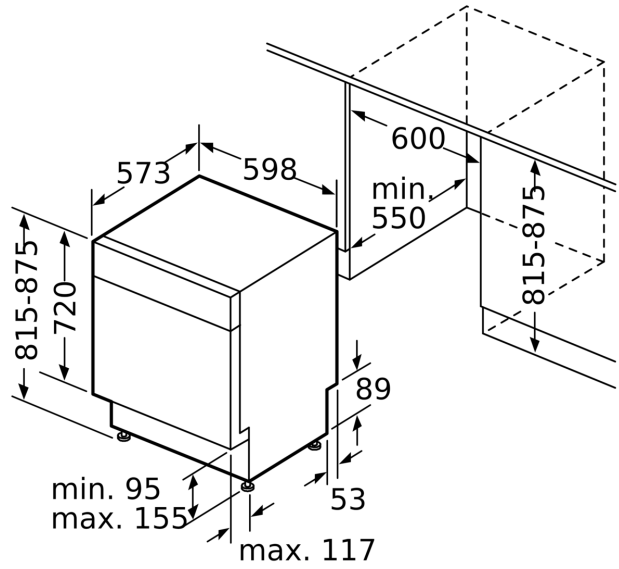

Serie 6, Underbyggd diskmaskin, 60 cm, Rostfri
SMP6ZCS80S

Mått i mm

⌘ Eluttag
( ) mått med förlängningssats

Mått i mm