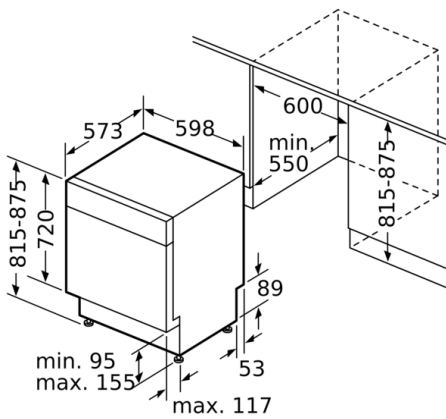

**Serie | 6, Underbyggd diskmaskin, 60 cm, vit
SMP69M12SK**

Mått i mm