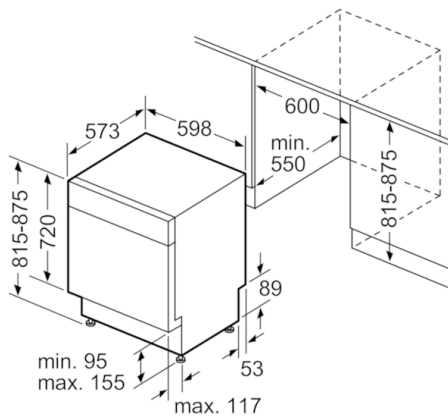

**Serie | 6, Underbyggd diskmaskin, 60 cm, vit
SMP68M02SK**

Mått i mm