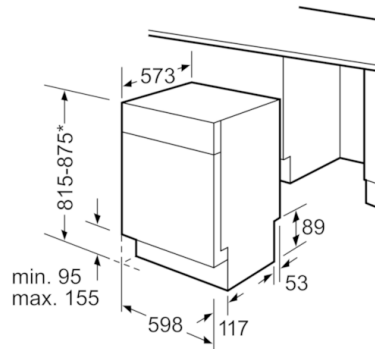

Tekniska data

Vattenförbrukning (l) :	9,5
Konstruktion :	Inbyggd
Höjd med toppskiva (mm) :	0
Nischmått i mm (H x B x D) :	815-875 x 600 x 550
Djup med dörren öppen i 90° (mm) :	1150
Justerbara fötter :	Ja, enbart i fram
Max höjdjustering (mm) :	60
Justerbar sockelplåt :	Höjd och djup
Nettovikt (kg) :	46,830
Bruttovikt (kg) :	49,0
Anslutningseffekt (W) :	2400
Säkring (A) :	10
Spänning (V) :	220-240
Frekvens (Hz) :	50; 60
Anslutningskabelns längd (cm) :	175
Elkontakt :	jordad stickkontakt
Längd, tilloppsslang (cm) :	140
Längd, avloppsslang (cm) :	190
EAN kod :	4242002825908
Standardkuvert :	14
Energieffektivitetsklass - (2010/30/EC) :	A+++
Årlig energiförbrukning (kWh/annum) - NY (2010/30/EC) :	237,00
Energiförbrukning (kWh) :	0,83
Effektförbrukning i viloläge (W) - NY (2010/30/EC) :	0,10
Effektförbrukning i frånläge (W) - NY (2010/30/EC) :	0,10
Årlig vattenförbrukning (l/annum) - NY (2010/30/EC) :	2660
Torkeffekt :	A
Standardprogram :	Eco
Referensprogrammets totala programtid (min) :	195
Buller (dB re 1 pW) :	44
Installationstyp :	Underbyggd

Säkerhet

- AquaStop säkerhetssystem, minimerar vattenskador i kök
- Barnsäkerhet: Luckspärr

Installation

- Bakre fot justerbar framifrån

**Serie | 6, Underbyggd diskmaskin, 60 cm, vit
SMP68M02SK**

Mått i mm

* Med ställbara skruvfötter
 Sockelhöjd vid produkthöjd 815 - 95 mm
 Sockelhöjd vid produkthöjd 875 - 155 mm

Mått i mm