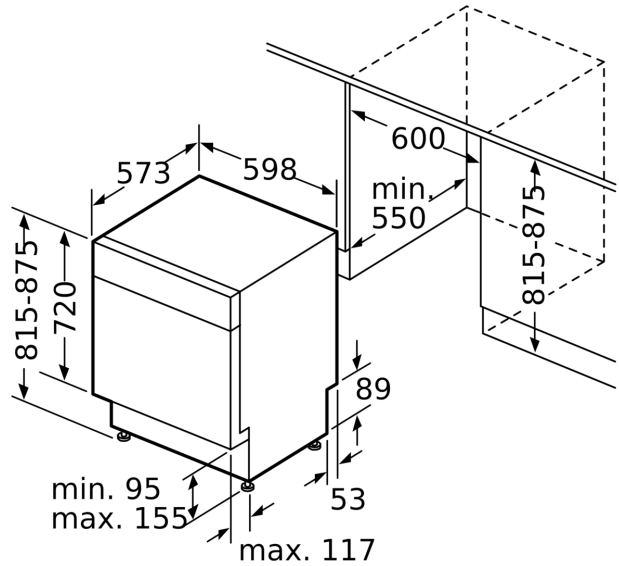

**Serie 4, Underbyggd diskmaskin, 60
cm, Vit
SMP4HCW78S**

Mått i mm

⌘ Eluttag
( ) mått med förlängningssats

Mått i mm