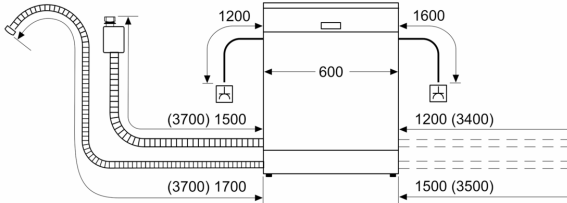

Tekniska data

Energieffektivitetsklass (EU 2017/1369): D
Energiförbrukningen för 100 cykler med ekoprogrammet:85 kWh
Max. antal platsinställningar: 14
Ekoprogrammets vattenförbrukning i liter per cykel: 9.5 l
Programmets tidslängd: 4:55 h
Luftburet akustiskt bullerutsläpp: 44 dB(A) re 1 pW
Luftburet akustiskt bullerutsläpp klass:B
Inbyggd / fristående: Inbyggd
Höjd med toppskiva: 0 mm
Mått: 815 x 598 x 573 mm
Nischmått (H x B x D): 815-875 x 600 x 550 mm
Djup med dörren öppen i 90°: 1150 mm
Justerbara fötter: Ja, alla framifrån
Max höjdjustering:60 mm
Justerbar sockelplåt: Höjd och djup
Nettovikt: 37.1 kg
Bruttovikt: 39.0 kg
Anslutningseffekt: 2400 W
Säkringsskydd: 10 A
Spänning: 220-240 V
Frekvens:50; 60 Hz
Repair index:9.2
Anslutningskabelns längd: 175.0 cm
Elkontakt: Jordad stickkontakt
Längd, tillopps slang: 165 cm
Längd, avlopps slang: 190 cm
EAN kod:4242005372171
Installationstyp:För underbyggnad

Säkerhet

- AquaStop säkerhetssystem, minimerar vattenskador i kök
- Ljudsignal vid programslut

Installation

- Mått i cm (H x B x D): 81.5 x 59.8 x 57.3 cm
- rostfritt stål
- Ångskydd ingår
- Tratt

¹Energiklass på en skala från A till G

² Energikonsumtion i kWh per 100 cykler (program Eco 50 °C)

³ Vattenkonsumtion i liter per cykel (program Eco 50 °C)

⁴ Programtid Eco 50 °C

**Serie 4, Underbyggd diskmaskin, 60 cm, Rostfri
SMP4HCS78S**

Mått i mm

⊕ Eluttag
() mått med förlängningssats

Mått i mm