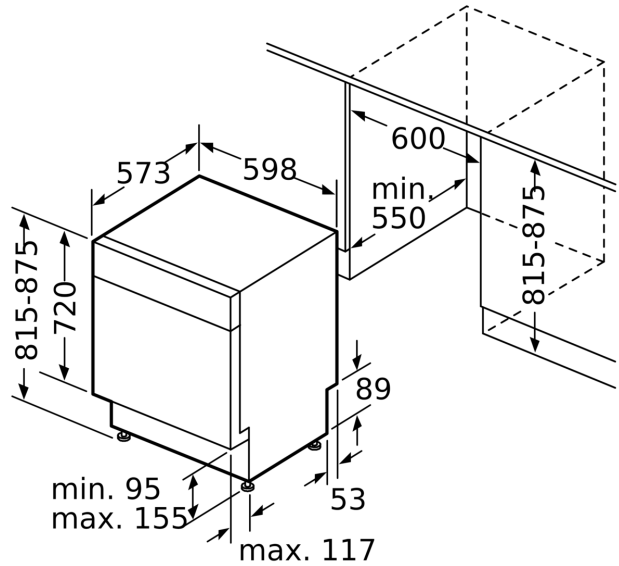

Tekniska data

Energieffektivitetsklass (EU 2017/1369): D
Energiförbrukningen för 100 cykler med ekoprogrammet:85 kWh
Max. antal platsinställningar: 14
Ekoprogrammets vattenförbrukning i liter per cykel: 9.5 l
Programmets tidslängd: 4:55 h
Luftburet akustiskt bullerutsläpp: 44 dB(A) re 1 pW
Luftburet akustiskt bullerutsläpp klass:B
Inbyggd / fristående: Inbyggd
Höjd med toppskiva: 0 mm
Mått: 815 x 598 x 573 mm
Nischmått (H x B x D): 815-875 x 600 x 550 mm
Djup med dörren öppen i 90°: 1150 mm
Justerbara fötter: Ja, alla framifrån
Max höjdjustering:60 mm
Justerbar sockelplåt: Höjd och djup
Nettovikt: 37.1 kg
Bruttovikt: 39.0 kg
Anslutningseffekt: 2400 W
Säkringsskydd: 10 A
Spänning: 220-240 V
Frekvens:50; 60 Hz
Repair index:9.2
Anslutningskabelns längd: 175.0 cm
Elkontakt: Jordad stickkontakt
Längd, tillopps slang: 165 cm
Längd, avlopps slang: 190 cm
EAN kod:4242005372171
Installationstyp:För underbyggnad

Säkerhet

- AquaStop säkerhetssystem, minimerar vattenskador i kök
- Ljudsignal vid programslut

Installation

- Mått i cm (H x B x D): 81.5 x 59.8 x 57.3 cm
- rostfritt stål
- Ångskydd ingår
- Tratt

¹Energiklass på en skala från A till G

² Energikonsumtion i kWh per 100 cykler (program Eco 50 °C)

³ Vattenkonsumtion i liter per cykel (program Eco 50 °C)

⁴ Programtid Eco 50 °C

**Serie 4, Underbyggd diskmaskin, 60 cm, Rostfri
SMP4HCS78S**

Mått i mm

⊕ Eluttag
() mått med förlängningssats

Mått i mm