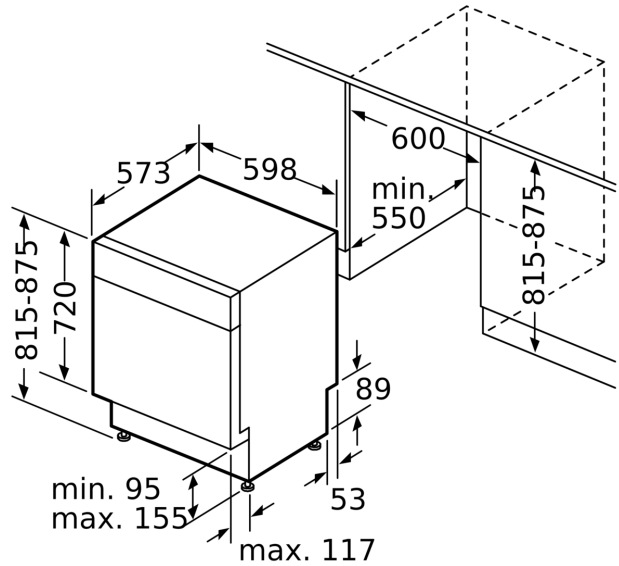

Energiklass:	..... D
Energiförbrukningen för 100 cykler med ekoprogrammet:	.....85 kWh
Max antal kuvert:	..... 14
Ekoprogrammets vattenförbrukning i liter per cykel:	..... 9.5 l
Programmets tidslängd:	.....4:35 h
Ljudnivå, dB:	..... 42 dB(A) re 1pW
Ljudnivåklass:	..... B
Inbyggd / fristående:	..... Inbyggd
Höjd med toppskiva:	..... 0 mm
Mått:	..... 815 x 598 x 573 mm
Nischmått (H x B x D):	..... 815-875 x 600 x 550 mm
Djup med dörren öppen i 90°:	.....1150 mm
Justerbara fötter:	..... Ja, alla framifrån
Max höjdjustering:	.....60 mm
Justerbar sockelplåt:	..... Höjd och djup
Nettovikt:	.....45.1 kg
Bruttovikt:	..... 47.0 kg
Anslutningseffekt:	..... 2400 W
Säkringsskydd:	.....10 A
Spänning:	..... 220-240 V
Frekvens:	.....50; 60 Hz
Anslutningskabelns längd:	..... 175.0 cm
Elkontakt:	..... Jordad stickkontakt
Längd, tilloppsslang:	..... 165 cm
Längd, avloppsslang:	..... 190 cm
EAN kod:	.....4242005372195
Installationstyp:	.....För underbyggnad

### Installation

- Mått i cm (H x B x D): 81.5 x 59.8 x 57.3 cm

**Serie 4, Underbyggd diskmaskin, 60  
cm, Vit  
SMP4ECW79S**

Mått i mm

⚡ Eluttag  
( ) mått med förlängningssats

Mått i mm