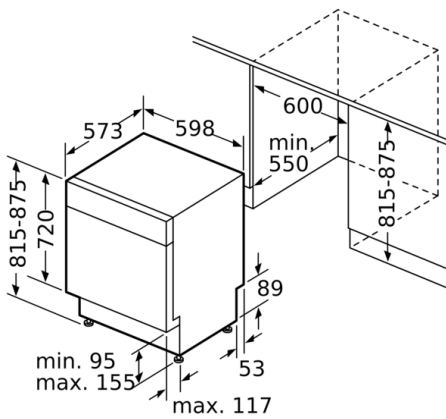

**Serie | 4, Underbyggd diskmaskin, 60 cm, vit
SMP46TW01S**

Mått i mm