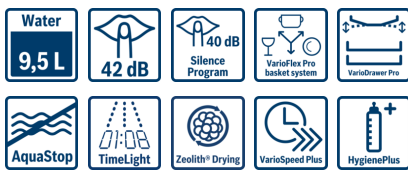

Extra tillbehör

- SGZ1010 : AquaStop förlängning
- SMZ2014 : Glas/Kopp-korg
- SMZ5001 : BabyCare set
- SMZ5005 : Rostfria sidolister, 81 cm