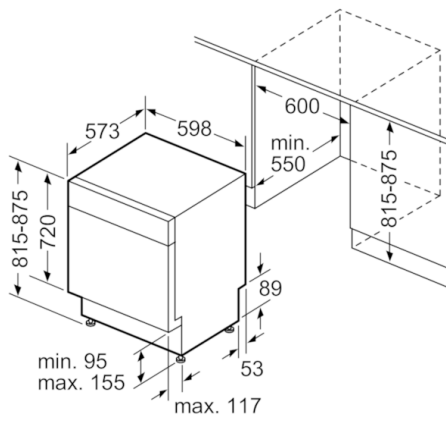

**Serie | 4, Underbyggd diskmaskin, 60 cm, vit
SMP46TW00S**

Mätt i mm