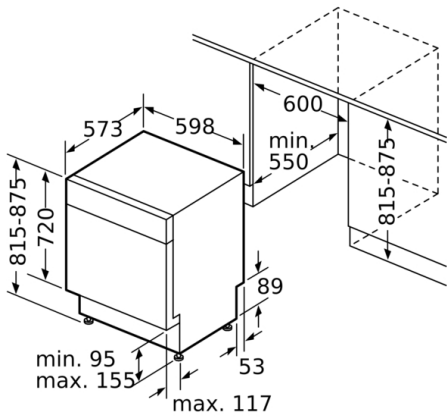

**Serie | 4, Underbyggd diskmaskin, 60 cm,
rostfritt stål
SMP46TS01S**

Mått i mm