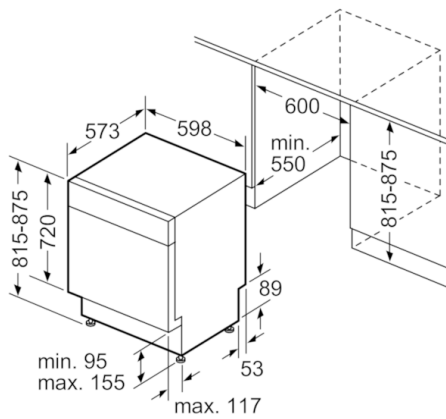

**Serie | 4, Underbyggd diskmaskin, 60 cm,
rostfritt stål
SMP46TS00S**

Mått i mm