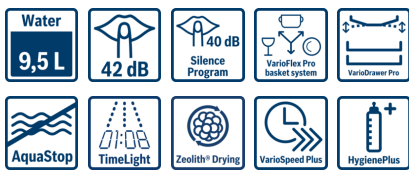

Extra tillbehör

- SGZ1010 : AquaStop förlängning
- SMZ2014 : Glas/Kopp-korg
- SMZ5001 : BabyCare set
- SMZ5005 : Rostfria sidolister, 81 cm