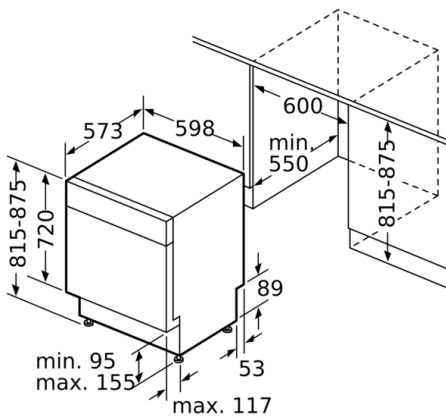

**Serie | 4, Underbyggd diskmaskin, 60 cm, vit
SMP46MW07S**

Mått i mm