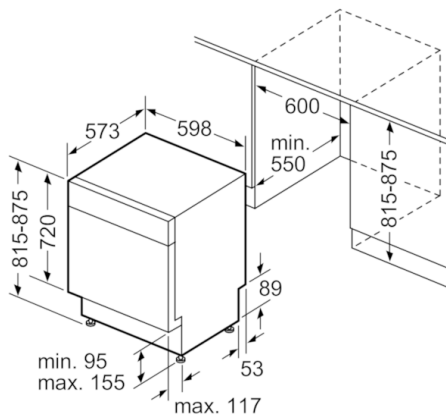

**Serie | 4, Underbyggd diskmaskin, 60 cm, vit
SMP46MW05S**

Mått i mm