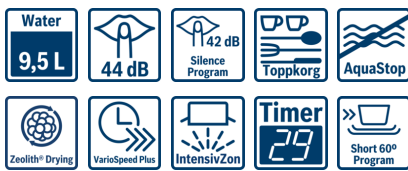

Extra tillbehör

- SGZ1010 : AquaStop förlängning
- SMZ2014 : Glas/Kopp-korg
- SMZ5001 : BabyCare set
- SMZ5005 : Rostfria sidolister, 81 cm
- SMZ5100 : Vario-Bestickkorg