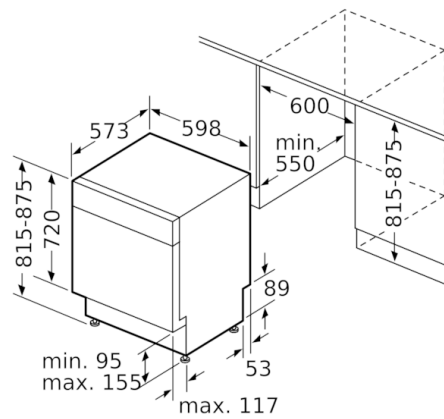

Tekniska data

Vattenförbrukning (l) :	9,5
Konstruktion :	Inbyggd
Höjd med toppskiva (mm) :	0
Mått (mm) :	815 x 598 x 573
Nischmått i mm (H x B x D) :	815-875 x 600 x 550
Djup med dörren öppen i 90° (mm) :	1150
Justerbara fötter :	Ja, enbart i fram
Max höjdjustering (mm) :	60
Justerbar sockelplåt :	Höjd och djup
Nettovikt (kg) :	39,812
Bruttovikt (kg) :	42,0
Säkring (A) :	10
Spänning (V) :	220-240
Frekvens (Hz) :	50; 60
Anslutningskabelns längd (cm) :	175
Elkontakt :	jordad stickkontakt
Längd, tillloppsslang (cm) :	165
Längd, avloppsslang (cm) :	190
EAN kod :	4242005065363
Standardkuvert :	14
Energiklass :	A++
Årlig energiförbrukning (kWh/annum) - NY (2010/30/EC) :	266,00
Energiförbrukning (kWh) :	0,93
Effektförbrukning i viloläge (W) - NY (2010/30/EC) :	0,10
Effektförbrukning i frånläge (W) - NY (2010/30/EC) :	0,10
Årlig vattenförbrukning (l/annum) - NY (2010/30/EC) :	2660
Torkeffekt :	A
Standardprogram :	Eco
Referensprogrammets totala programtid (min) :	210
Buller (dB re 1 pW) :	44
Installationstyp :	För underbyggnad

Säkerhet

- AquaStop säkerhetssystem, minimerar vattenskador i kök
- Barnsäkerhet: Luckspärr

Installation

- Bakre fot justerbar framifrån

**Serie | 4, Underbyggd diskmaskin, 60 cm, vit
SMP46MW03S**

() Werte mit Verlängerungssatz

Mått i mm