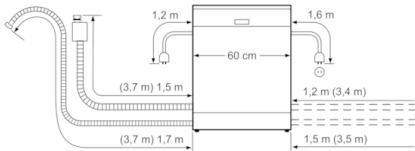

Säkerhet

- AquaStop säkerhetssystem, minimerar vattenskador i kök
- Barnsäkerhet: Luckspärr

Installation

- Bakre fot justerbar framifrån

**Serie | 4, Underbyggd diskmaskin, 60 cm, vit
SMP46MW03S**

() Werte mit Verlängerungssatz