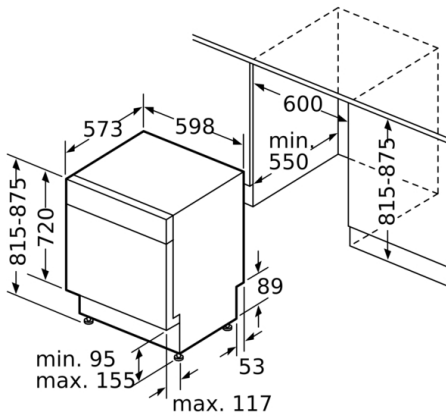

Tekniska data

Energieffektivitetsklass: D
Energiförbrukningen för 100 cykler med ekoprogrammet: 85 kWh
Max. antal platsinställningar: 14
Ekoprogrammets vattenförbrukning i liter per cykel: 9,5 l
Programmets tidslängd: 3:15 h
Luftburet akustiskt bullerutsläpp: 44 dB(A) re 1 pW
Luftburet akustiskt bullerutsläpp klass: B
Konstruktion: Inbyggd
Höjd med toppskiva: 0 mm
Mått: 815 x 598 x 573 mm
Nischmått (H x B x D): 815-875 x 600 x 550 mm
Säkerhetsmärkning: CE, VDE
Djup med dörren öppen i 90°: 1150 mm
Justerbara fötter: Yes - all from front
Max höjdjustering: 60 mm
Justerbar sockelplåt: Höjd och djup
Nettovikt: 46,811 kg
Bruttovikt: 49,0 kg
Säkring: 10 A
Spänning: 220-240 V
Frekvens: 50; 60 Hz
Anslutningskabelns längd: 175 cm
Elkontakt: jordad stickkontakt
Längd, tilloppsslang: 165 cm
Längd, avloppsslang: 190 cm
EAN kod: 4242005142347
Installationstyp: För underbyggnad

Mått i mm