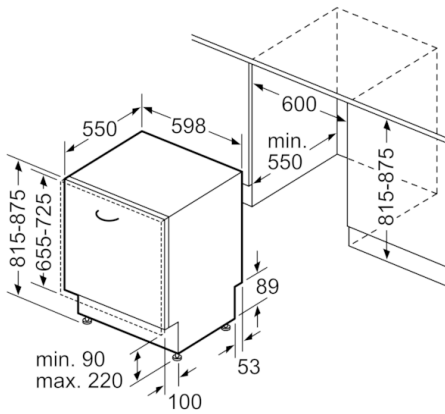

**Serie | 6, Helintegrerad diskmaskin, 60 cm
SMA67MD06E**

Mått i mm