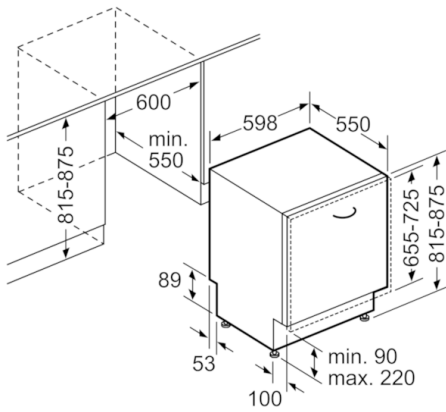

**Tekniska data**

Vattenförbrukning (l) :	9,5
Konstruktion :	Inbyggd
Höjd med toppskiva (mm) :	0
Nischmått i mm (H x B x D) :	815-875 x 600 x 550
Djup med dörren öppen i 90° (mm) :	1150
Justerbara fötter :	Ja, enbart i fram
Max höjdjustering (mm) :	60
Justerbar sockelplåt :	Höjd och djup
Nettovikt (kg) :	35,812
Bruttovikt (kg) :	38,0
Anslutningseffekt (W) :	2400
Säkring (A) :	10
Spänning (V) :	220-240
Frekvens (Hz) :	50; 60
Anslutningskabelns längd (cm) :	175
Elkontakt :	jordad stickkontakt
Längd, tilloppsslang (cm) :	165
Längd, avloppsslang (cm) :	190
EAN kod :	4242005051328
Standardkuvert :	14
Energieffektivitetsklass - (2010/30/EC) :	A++
Årlig energiförbrukning (kWh/annum) - NY (2010/30/EC) :	266,00
Energiförbrukning (kWh) :	0,93
Effektförbrukning i viloläge (W) - NY (2010/30/EC) :	0,10
Effektförbrukning i frånläge (W) - NY (2010/30/EC) :	0,10
Årlig vattenförbrukning (l/annum) - NY (2010/30/EC) :	2660
Torkeffekt :	A
Standardprogram :	Eco
Referensprogrammets totala programtid (min) :	210
Buller (dB re 1 pW) :	44
Installationstyp :	Fullt integrerad

### Installation

- Bakre fot justerbar framifrån

**Serie | 4, Helintegrerad diskmaskin, 60 cm  
SMA46MX01E**

Mått i mm