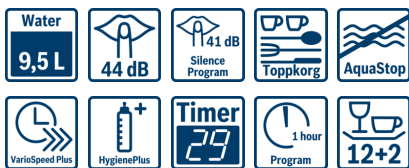

accent|line

Extra tillbehör

- SGZ1010 : AquaStop förlängning
- SMZ2014 : Glas/Kopp-korg
- SMZ5005 : Rostfria sidolister, 81 cm
- SMZ5100 : Vario-Bestickkorg
- SMZ5300 : GlasSecure vinglashållare för glas