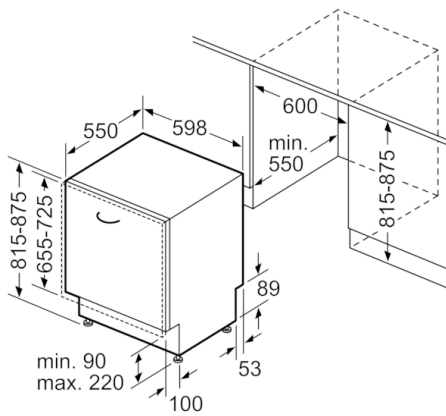

Tekniska data

Energieffektivitetsklass (EU 2017/1369):	E
Energiförbrukningen för 100 cykler med ekoprogrammet (EU 2017/1369):	94
Max. antal platsinställningar (EU 2017/1369):	13
Ekoprogrammets vattenförbrukning i liter per cykel (EU 2017/1369):	9,5
Programmets tidslängd (EU 2017/1369):	3:30
Luftburet akustiskt bullerutsläpp (EU 2017/1369):	44
Luftburet akustiskt bullerutsläpp klass (EU 2017/1369):	B
Konstruktion:	Inbyggd
Höjd med toppskiva (mm):	0
Mått (mm):	815 x 598 x 550
Nischmått i mm (H x B x D):	815-875 x 600 x 550
Säkerhetsmärkning:	CE, VDE
Djup med dörren öppen i 90° (mm):	1150
Justerbara fötter:	Yes - all from front
Max höjdjustering (mm):	60
Justerbar sockelplåt:	Höjd och djup
Nettovikt (kg):	36,470
Bruttovikt (kg):	38,8
Säkring (A):	10
Spänning (V):	220-240
Frekvens (Hz):	50; 60
Anslutningskabelns längd (cm):	175
Elkontakt:	jordad stickkontakt
Längd, tilloppsslang (cm):	165
Längd, avloppsslang (cm):	190
EAN kod:	4242005041367
Installationstyp:	Helintegrerad

Mått i mm