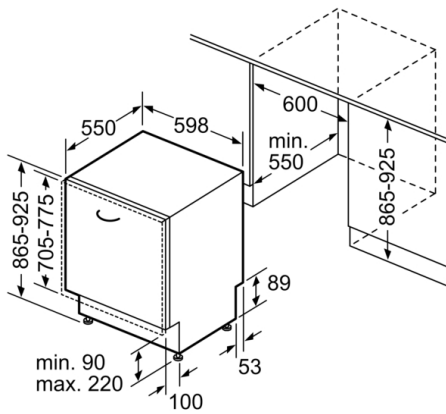

Säkerhetsmärkning: CE, VDE

Djup med dörren öppen i 90°: 1200 mm

Justerbara fötter: Yes - all from front

Max höjdjustering: 60 mm

Justerbar sockelplåt: Höjd och djup

Nettovikt: 43,2 kg

Bruttovikt: 45,5 kg

Anslutningseffekt: 2400 W

Säkerhet

- AquaStop säkerhetssystem, minimerar vattenskador i kök

Installation

- Bakre fot justerbar framifrån

**Serie | 6, Helintegrerad diskmaskin, 60 cm,
XXL
SBV68MD02E**

Mått i mm