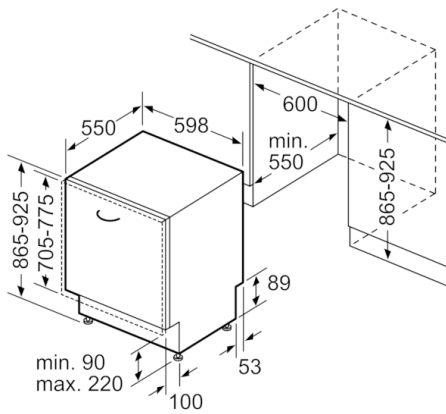

Tekniska data

Energieffektivitetsklass:	D
Energiförbrukningen för 100 cykler med ekoprogrammet:	85
Max. antal platsinställningar:	14
Ekoprogrammets vattenförbrukning i liter per cykel:	9,5
Programmets tidslängd:	3:15
Luftburet akustiskt bullerutsläpp:	44
Luftburet akustiskt bullerutsläpp klass:	B
Konstruktion:	Inbyggd
Höjd med toppskiva (mm):	0
Mått (mm):	865 x 598 x 550
Nischmått i mm (H x B x D):	865-925 x 600 x 550
Säkerhetsmärkning:	CE, VDE
Djup med dörren öppen i 90° (mm):	1200
Justerbara fötter:	Yes - all from front
Max höjdjustering (mm):	60
Justerbar sockelplåt:	Höjd och djup
Nettovikt (kg):	48,317
Bruttovikt (kg):	50,5
Säkring (A):	10
Spänning (V):	220-240
Frekvens (Hz):	50; 60
Anslutningskabelns längd (cm):	175
Elkontakt:	jordad stickkontakt
Längd, tilloppsslang (cm):	165
Längd, avloppsslang (cm):	190
EAN kod:	4242005053667
Installationstyp:	Helintegrerad

Säkerhet

- AquaStop säkerhetssystem, minimerar vattenskador i kök

Installation

- Bakre fot justerbar framifrån

**Serie | 6, Helintegrerad diskmaskin, 60 cm,
XXL
SBV67TD00E**

Mått i mm