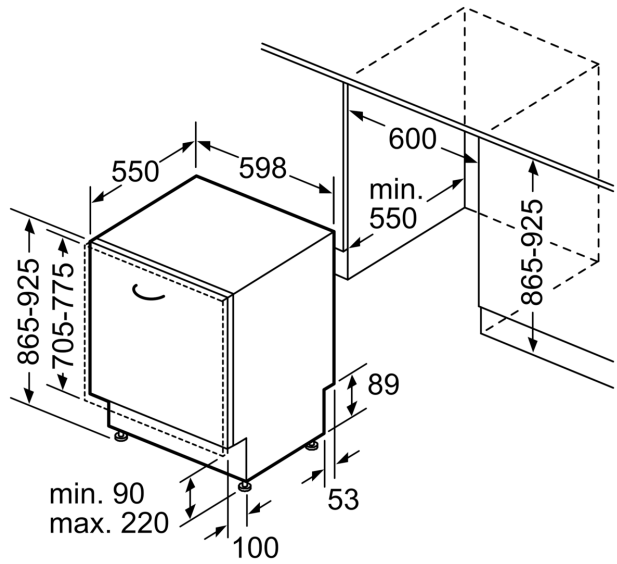

Serie 4, Integrerad diskmaskin, 60 cm, XXL
SBV4HTX33E

Mått i mm

⌘ Eluttag
( ) mått med förlängningssats

Mått i mm