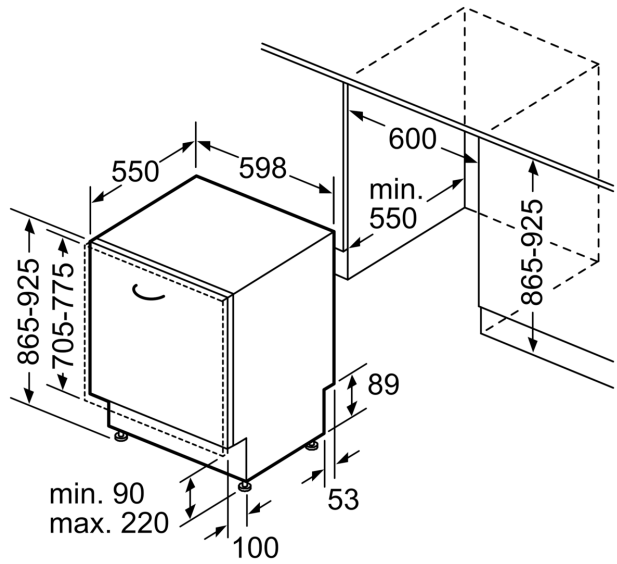

Tekniska data

Energieffektivitetsklass (EU 2017/1369): D
Energiförbrukningen för 100 cykler med ekoprogrammet:84 kWh
Max. antal platsinställningar: 13
Ekoprogrammets vattenförbrukning i liter per cykel: 9.5 l
Programmets tidslängd: 4:55 h
Luftburet akustiskt bullerutsläpp: 44 dB(A) re 1 pW
Luftburet akustiskt bullerutsläpp klass:B
Inbyggd / fristående: Inbyggd
Höjd med toppskiva: 0 mm
Mått: 865 x 598 x 550 mm
Nischmått (H x B x D): 865-925 x 600 x 550 mm
Djup med dörren öppen i 90°: 1200 mm
Justerbara fötter: Ja, alla framifrån
Max höjdjustering:60 mm
Justerbar sockelplåt: Höjd och djup
Nettovikt:36.6 kg
Bruttovikt: 38.5 kg
Anslutningseffekt: 2400 W
Säkringsskydd: 10 A
Spänning: 220-240 V
Frekvens:50; 60 Hz
Anslutningskabelns längd: 175.0 cm
Elkontakt: Jordad stickkontakt
Längd, tilloppsslang: 165 cm
Längd, avloppsslang: 190 cm
EAN kod:4242005179497
Installationstyp:Helintegrerad

¹Energiklass på en skala från A till G

² Energikonsumtion i kWh per 100 cykler (program Eco 50 °C)

³ Vattenkonsumtion i liter per cykel (program Eco 50 °C)

Serie 4, Integrerad diskmaskin, 60 cm, XXL
SBV4HAX48E

Mått i mm

⚡ Eluttag
 () mått med förlängningssats

Mått i mm