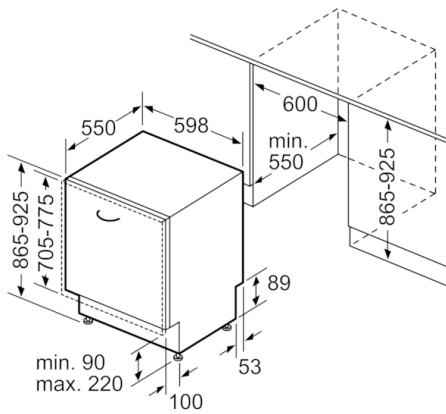

#### Installation

- Bakre fot justerbar framifrån

**Serie | 4, Helintegrerad diskmaskin, 60 cm,  
XXL  
SBV45AX03E**

Mått i mm