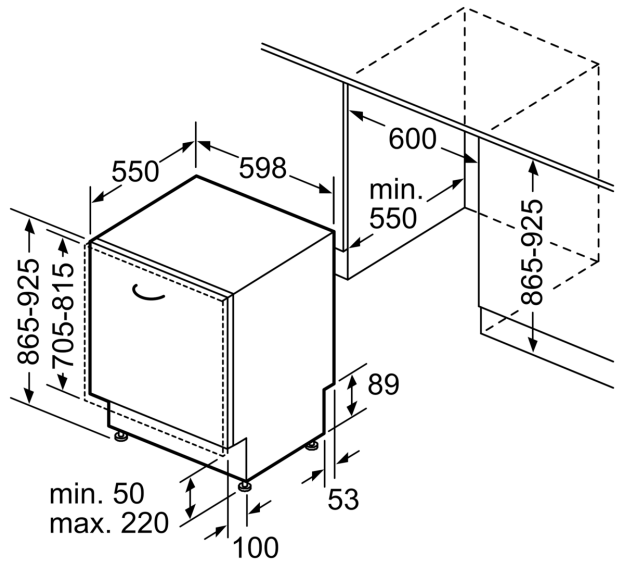

<sup>3</sup> Vattenkonsumtion i liter per cykel (program Eco 50 °C)

**Serie 4, Integrerad diskmaskin, 60 cm, , Variohinge - för justerbar lucka  
SBH4ITX12E**

Mått i mm

⌘ Eluttag  
( ) mått med förlängningssats

Mått i mm