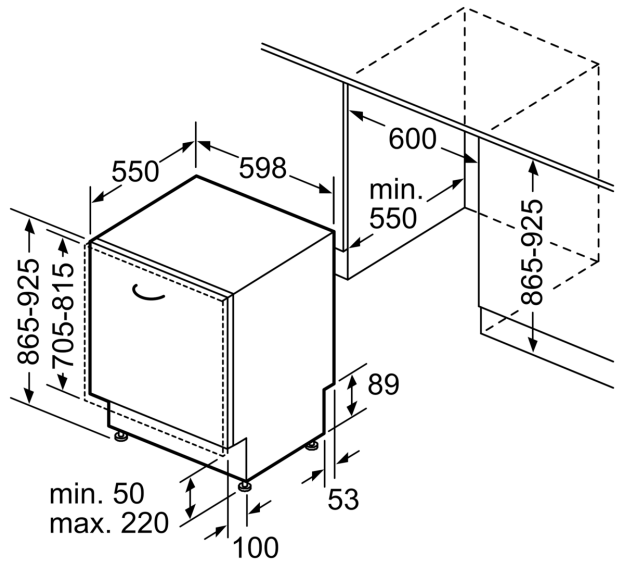

**Serie 4, Integrerad diskmaskin, 60 cm, , Variohinge - för justerbar lucka
SBH4HVX37E**

Mått i mm

⌘ Eluttag
( ) mått med förlängningssats

Mått i mm