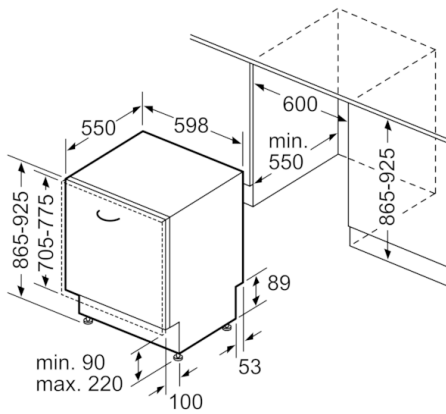

**Serie | 6, Helintegrerad diskmaskin, 60 cm,
XXL
SBA67MX00E**

Mått i mm