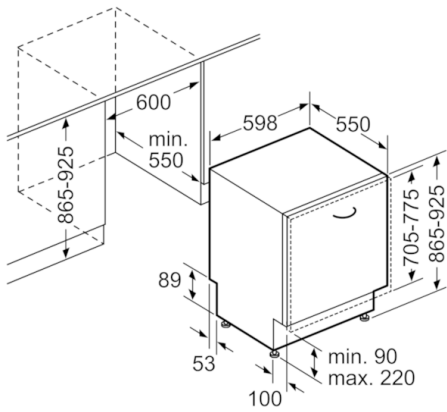

Tekniska data

Vattenförbrukning (l) :	9,5
Konstruktion :	Inbyggd
Höjd med toppskiva (mm) :	0
Nischmått i mm (H x B x D) :	865-925 x 600 x 550
Djup med dörren öppen i 90° (mm) :	1200
Justerbara fötter :	Ja, enbart i fram
Max höjdjustering (mm) :	60
Justerbar sockelplåt :	Höjd och djup
Nettovikt (kg) :	36,799
Bruttovikt (kg) :	39,0
Anslutningseffekt (W) :	2400
Säkring (A) :	10
Spänning (V) :	220-240
Frekvens (Hz) :	50; 60
Anslutningskabelns längd (cm) :	175
Elkontakt :	jordad stickkontakt
Längd, tilloppsslang (cm) :	165
Längd, avloppsslang (cm) :	190
EAN kod :	4242005053636
Standardkuvert :	14
Energieffektivitetsklass - (2010/30/EC) :	A++
Årlig energiförbrukning (kWh/annum) - NY (2010/30/EC) :	266,00
Energiförbrukning (kWh) :	0,93
Effektförbrukning i viloläge (W) - NY (2010/30/EC) :	0,10
Effektförbrukning i frånläge (W) - NY (2010/30/EC) :	0,10
Årlig vattenförbrukning (l/annum) - NY (2010/30/EC) :	2660
Torkeffekt :	A
Standardprogram :	Eco
Referensprogrammets totala programtid (min) :	210
Buller (dB re 1 pW) :	44
Installationstyp :	Fullt integrerad

Säkerhet

- AquaStop säkerhetssystem, minimerar vattenskador i kök
- Barnsäkerhet: Luckspärr

Installation

- Bakre fot justerbar framifrån

Serie | 4, Helintegrerad diskmaskin, 60 cm
SBA46MX01E

Mått i mm