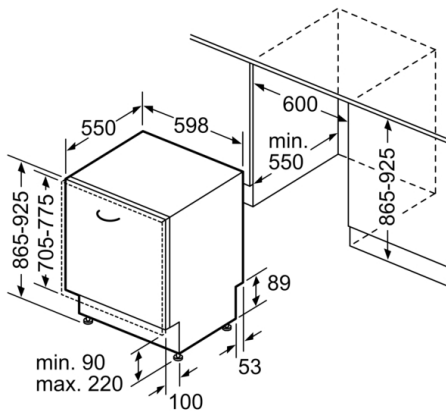

Tekniska data

Energieffektivitetsklass: D
Energiförbrukningen för 100 cykler med ekoprogrammet: 84 kWh
Max. antal platsinställningar: 13
Ekoprogrammets vattenförbrukning i liter per cykel: 9,5 l
Programmets tidslängd: 3:55 h
Luftburet akustiskt bullerutsläpp: 44 dB(A) re 1 pW
Luftburet akustiskt bullerutsläpp klass: B
Konstruktion: Inbyggd
Höjd med toppskiva: 0 mm
Mått: 865 x 598 x 550 mm
Nischmått (H x B x D): 865-925 x 600 x 550 mm
Säkerhetsmärkning: CE, VDE
Djup med dörren öppen i 90°: 1200 mm
Justerbara fötter: Yes - all from front
Max höjdjustering: 60 mm
Justerbar sockelplåt: Höjd och djup
Nettovikt: 36,799 kg
Bruttovikt: 39,0 kg
Säkring: 10 A
Spänning: 220-240 V
Frekvens: 50; 60 Hz
Anslutningskabelns längd: 175 cm
Elkontakt: jordad stickkontakt
Längd, tilloppsslang: 165 cm
Längd, avloppsslang: 190 cm
EAN kod: 4242005050512
Installationstyp: Helintegrerad

Säkerhet

- AquaStop säkerhetssystem, minimerar vattenskador i kök

Installation

- Bakre fot justerbar framifrån

**Serie | 4, Helintegrerad diskmaskin, 60 cm,
XXL
SBA461X02E**

Mått i mm