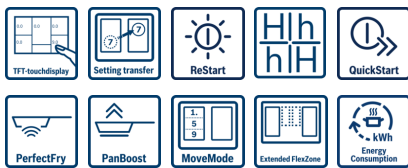

Serie | 8, Induktionshäll, 80 cm, PXY895KX1E

Medföljande tillbehör

1 x Anpassningslist 750 - 780 mm

Extra tillbehör

HEZ390090 : Wok, rostfri med glaslock
HEZ390210 : Stekpanna för StekSensor ø 15 cm
HEZ390220 : Stekpanna för StekSensor ø 19 cm
HEZ390230 : Stekpanna för StekSensor ø 21 cm
HEZ39050 : Trådlös temperatursensor för hållar
HEZ390522 : Grill

Induktionshäll med PerfectCook koksensör och PerfectFry steksensör ger optimala resultat tack vare automatisk reglering av temperaturen.

- fullTouch TFT Display med tydlig text och bilder gör det enkelt och bekvämt att använda hällen.
- PerfectFry steksensör med olika temperaturalternativ garanterar alltid perfekt stekresultat.
- PerfectCook koksensör förhindrar att det kokar över genom att styra tillagningstemperaturen.
- **Assisterad matlagning:** automatiska inställningar för stor antal maträtter.
- **Expanderbar FlexInduction-zon:** Genom att binda ihop flera kokzoner till en stor ges ännu större flexibilitet och utrymme för de riktigt stora kokkärl.
- Induktion gör matlagningen snabb och exakt. Lätt att göra ren och med låg energiförbrukning.
- PowerBoost-funktion med upp till 50% mer effekt för snabbare tillagning.
- Med Home Connect kan du styra dina hushållsapparater via smartphone eller surfplatta.
- CookConnect - justera fläkten direkt på hällen

Tekniska data

Produktkategori :	Häll m intg.styrning glaskeramik
Konstruktion :	Inbyggd
Energiförsörjning :	EI
Antal zoner/plattor som kan användas samtidigt :	4
Nischmått i mm (H x B x D) :	51 x 750-780 x 490-500
Bredd (mm) :	816
Produktmått i mm (H x B x D) :	51 x 816 x 527
Emballagemått (H x B x D) (mm) :	126 x 953 x 608
Nettovikt (kg) :	18,523
Bruttovikt (kg) :	20,0
Restvärmeindikator :	Separat
Placering av reglagen :	Framkant
Hällens färg :	Svart
Säkerhetsmärkning :	AENOR, CE
Anslutningskabelns längd (cm) :	110
EAN kod :	4242002961934
Anslutningseffekt (W) :	7400
Spänning (V) :	220-240
Frekvens (Hz) :	50; 60