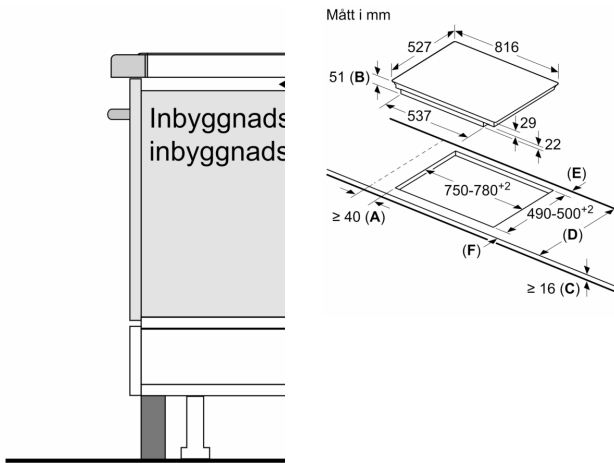

**Serie 8, Induktionshäll, 80 cm, Svart,
med ram
PXY875DE3E**

①
Det måste finnas en