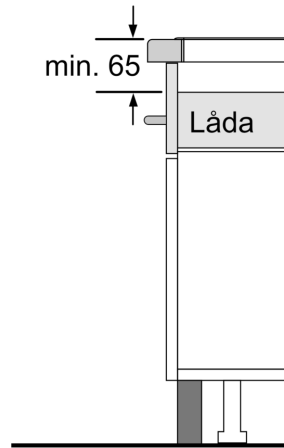

Tekniska data

Produktkategori:Häll m intg.styrning glaskeram
 Inbyggd / fristående: Inbyggd
 Energiförsörjning: El
 Antal zoner/plattor som kan användas samtidigt: 4
 Nischmått (H x B x D):51 x 750-780 x 490-500 mm
 Bredd: 816 mm
 Produktmått (H x B x D): 51 x 816 x 527 mm
 Emballagemått (H x B x D): 126 x 953 x 603 mm
 Nettovikt: 15.0 kg
 Bruttovikt: 18.7 kg
 Restvärmeindikator: ja
 Placering av kontrollpanel: Front
 Material produkt: Glaskeramikhållar
 Hällens färg: Svart, borstad aluminium
 Anslutningskabelns längd: 110.0 cm
 EAN kod:4242002939216
 Spänning: 220-240 V
 Frekvens:50; 60 Hz

**Serie 8, Induktionshäll, 80 cm, Svart,
med ram
PXY875DE3E**

①
Det måste finnas en