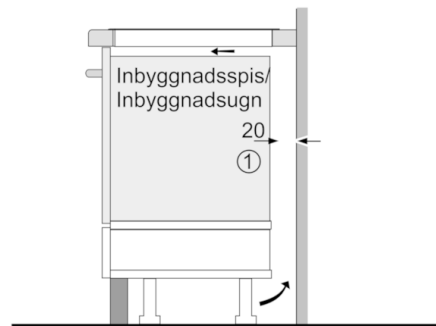

Tekniska data

Produktkategori :	Häll m intg.styrning glaskeram
Konstruktion :	Inbyggd
Energiförsörjning :	El
Antal zoner/plattor som kan användas samtidigt :	5
Nischmått i mm (H x B x D) :	51 x 880-880 x 490-500
Bredd (mm) :	916
Produktmått i mm (H x B x D) :	51 x 916 x 527
Emballagemått (H x B x D) (mm) :	126 x 1073 x 603
Nettovikt (kg) :	20,645
Bruttovikt (kg) :	22,5
Restvärmeindikator :	Separat
Placering av reglagen :	Framkant
Hällens färg :	Svart
Säkerhetsmärkning :	AENOR, CE
Anslutningskabelns längd (cm) :	110
EAN kod :	4242002961910
Anslutningseffekt (W) :	11100
Spänning (V) :	220-240
Frekvens (Hz) :	60; 50

Specifikationer häll

- Kokkärlsavkänning
- ReStart-funktion
- QuickStart-funktion

Miljö och Säkerhet

- 2-stegs restvärmeindikering för varje kokzon
- Display som visar energiförbrukning

Serie | 8, Induktionshäll, 90 cm, PXX995KX1E

Mått i mm

①
Det måste finnas en ventilationsspringa.

Mått i mm

- * Minimiavstånd från hällens ursägning till vägg
- ** Inbyggnadsdjup
- *** Vid underbyggd ugn min. 30, evt. mer; se ugnens måttanvisningar