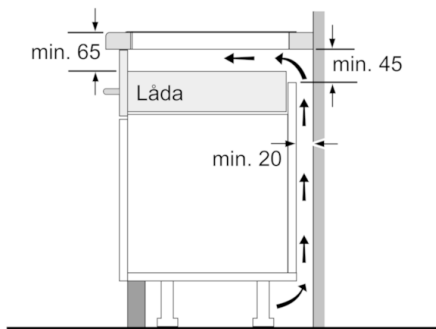

Tekniska data

Produktkategori :	Häll m intg.styrning glaskeram
Konstruktion :	Inbyggd
Energiförsörjning :	El
Antal zoner/plattor som kan användas samtidigt :	5
Nischmått i mm (H x B x D) :	51 x 880-880 x 490-500
Bredd (mm) :	916
Produktmått i mm (H x B x D) :	51 x 916 x 527
Emballagemått (H x B x D) (mm) :	126 x 1073 x 603
Nettovikt (kg) :	20,645
Bruttovikt (kg) :	22,5
Restvärmeindikator :	Separat
Placering av reglagen :	Framkant
Hällens färg :	Svart
Säkerhetsmärkning :	AENOR, CE
Anslutningskabelns längd (cm) :	110
EAN kod :	4242002961910
Anslutningseffekt (W) :	11100
Spänning (V) :	220-240
Frekvens (Hz) :	60; 50

Specifikationer häll

- Kokkärlsavkänning
- ReStart-funktion
- QuickStart-funktion

Miljö och Säkerhet

- 2-stegs restvärmeindikering för varje kokzon
- Display som visar energiförbrukning

Serie | 8, Induktionshäll, 90 cm, PXX995KX1E

Mått i mm

①
Det måste finnas en ventilationsspringa.

Mått i mm

- * Minimiavstånd från hällens ursägning till vägg
- ** Inbyggnadsdjup
- *** Vid underbyggd ugn min. 30, evt. mer; se ugnens måttanvisningar