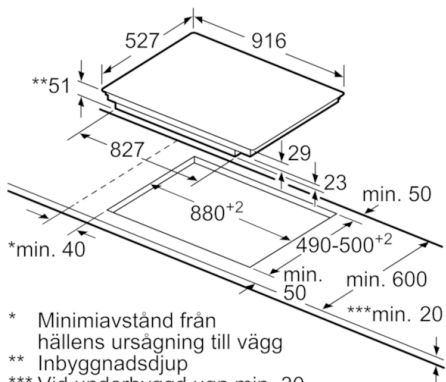

Tekniska data

Produktkategori :	Häll m intg.styrning glaskeram
Konstruktion :	Inbyggd
Energiförsörjning :	El
Antal zoner/plattor som kan användas samtidigt :	5
Nischmått i mm (H x B x D) :	51 x 880-880 x 490-500
Bredd (mm) :	916
Produktmått i mm (H x B x D) :	51 x 916 x 527
Emballagemått (H x B x D) (mm) :	126 x 1073 x 603
Nettovikt (kg) :	20,645
Bruttovikt (kg) :	22,5
Restvärmeindikator :	Separat
Placering av reglagen :	Framkant
Hällens färg :	Svart
Säkerhetsmärkning :	AENOR, CE
Anslutningskabelns längd (cm) :	110
EAN kod :	4242002961910
Anslutningseffekt (W) :	11100
Spänning (V) :	220-240
Frekvens (Hz) :	60; 50

Mått i mm

①
Det måste finnas en ventilationsspringa.

Mått i mm

- * Minimiavstånd från hällens ursägning till vägg
- ** Inbyggnadsdjup
- *** Vid underbyggd ugn min. 30, evt. mer; se ugnens måttanvisningar