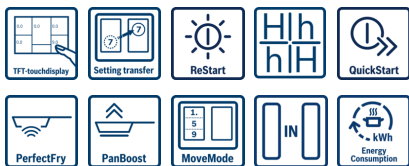

**Serie | 8, Induktionshäll, 90 cm,
PXX995KX1E**

accent|line

Extra tillbehör

HEZ390090 : Wok, rostfri med glaslock
HEZ390210 : Stekpanna för StekSensor ø 15 cm
HEZ390220 : Stekpanna för StekSensor ø 19 cm
HEZ390230 : Stekpanna för StekSensor ø 21 cm
HEZ39050 : Trådlös temperatursensor för hållar
HEZ390522 : Grill

Induktionshäll med PerfectCook koksensör och PerfectFry steksensör ger optimala resultat tack vare automatisk reglering av temperaturen.

- **Expanderbar FlexInduction-zon:** Genom att binda ihop flera kokzoner till en stor ges ännu större flexibilitet och utrymme för de riktigt stora kokkärl.
- PerfectFry steksensör med olika temperaturalternativ garanterar alltid perfekt stekresultat.
- PerfectCook koksensör förhindrar att det kokar över genom att styra tillagningstemperaturen.
- fullTouch TFT Display med tydlig text och bilder gör det enkelt och bekvämt att använda hällen.
- **Assisterad matlagning:** automatiska inställningar för stor antal maträtter.
- Induktion gör matlagningen snabb och exakt. Lätt att göra ren och med låg energiförbrukning.
- PowerBoost-funktion med upp till 50% mer effekt för snabbare tillagning.
- Med Home Connect kan du styra dina hushållsapparater via smartphone eller surfplatta.
- CookConnect - justera fläkten direkt på hällen

Tekniska data

Produktkategori :	Häll m intg.styrning glaskeram
Konstruktion :	Inbyggd
Energiförsörjning :	El
Antal zoner/plattor som kan användas samtidigt :	5
Nischmått i mm (H x B x D) :	51 x 880-880 x 490-500
Bredd (mm) :	916
Produktmått i mm (H x B x D) :	51 x 916 x 527
Emballagemått (H x B x D) (mm) :	126 x 1073 x 603
Nettovikt (kg) :	20,645
Bruttovikt (kg) :	22,5
Restvärmeindikator :	Separat
Placering av reglagen :	Framkant
Hällens färg :	Svart
Säkerhetsmärkning :	AENOR, CE
Anslutningskabelns längd (cm) :	110
EAN kod :	4242002961910
Anslutningseffekt (W) :	11100
Spänning (V) :	220-240
Frekvens (Hz) :	60; 50