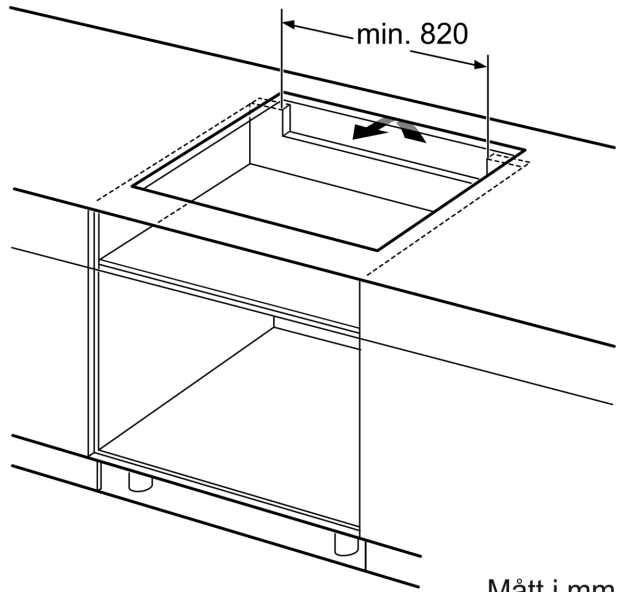

Tekniska data

Produktkategori:Kokzon, Glaskeramik
 Inbyggd / fristående: Integrerat
 Energiförsörjning: El
 Antal zoner/plattor som kan användas samtidigt: 5
 Nischmått (H x B x D):51 x 880-880 x 490-500 mm
 Bredd: 916 mm
 Produktmått (H x B x D): 51x916x527 mm
 Emballagemått (H x B x D): 126x1073x608 mm
 Nettovikt: 21.0 kg
 Bruttovikt: 22.8 kg
 Restvärmeindikator: Separat
 Placering av reglagen: Front
 Material produkt: Glaskeramikhållar
 Hällens färg: Svart
 Anslutningskabelns längd: 110 cm
 EAN kod: 4242005123322
 Spänning: 220-240 V
 Frekvens: 50; 60 Hz

Serie 8, Induktionshäll, 90 cm, med ram
PXX995DX6E

① Det måste finnas en ventilationsspringa

Mått i mm

Mått i mm

Mått i mm

A: Minimiavstånd från hållurtag till vägg.
 B: Inbyggnadsdjup
 C: Spalten mellan bänkskivytta och ugnsfrentens överdel måste vara 30 mm. Se ugnens utrymmekrav.