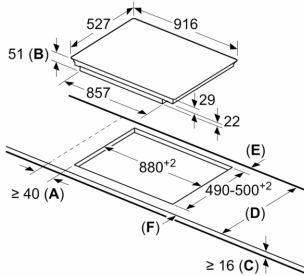

Tekniska data

Produktkategori:Kokzon, Glaskeramik
 Inbyggd / fristående: Integrerat
 Energiförsörjning: El
 Antal zoner/plattor som kan användas samtidigt: 5
 Nischmått (H x B x D):51 x 880-880 x 490-500 mm
 Bredd: 916 mm
 Produktmått (H x B x D): 51x916x527 mm
 Emballagemått (H x B x D): 126x1073x608 mm
 Nettovikt: 21.0 kg
 Bruttovikt: 22.8 kg
 Restvärmeindikator: Separat
 Placering av reglagen: Front
 Material produkt: Glaskeramikhållar
 Hällens färg: Svart
 Anslutningskabelns längd: 110 cm
 EAN kod: 4242005123322
 Spänning: 220-240 V
 Frekvens: 50; 60 Hz

Serie 8, Induktionshäll, 90 cm, med ram
PXX995DX6E

① Det måste finnas en ventilationsspringa

Mått i mm

Mått i mm

Mått i mm

A: Minimiavstånd från hållurtag till vägg.
 B: Inbyggnadsdjup
 C: Spalten mellan bänkskivytta och ugnsfrentens överdel måste vara 30 mm. Se ugnens utrymmekrav.