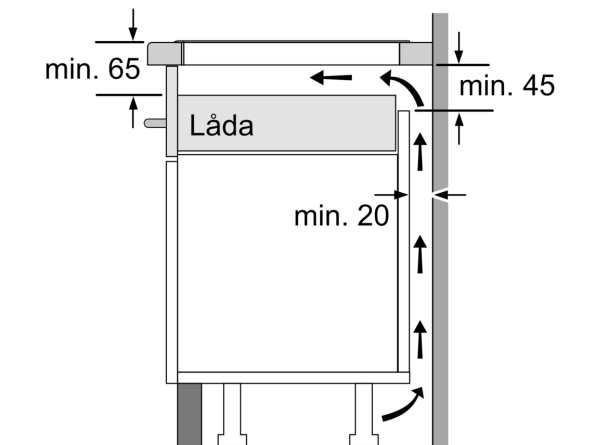

Tekniska data

Produktkategori:Kokzon, Glaskeramik
 Inbyggd / fristående: Integrerat
 Energiförsörjning: El
 Antal zoner/plattor som kan användas samtidigt: 5
 Nischmått (H x B x D):51 x 880-880 x 490-500 mm
 Bredd: 916 mm
 Produktmått (H x B x D): 51x916x527 mm
 Emballagemått (H x B x D): 126x1073x608 mm
 Nettovikt: 21.0 kg
 Bruttovikt: 22.8 kg
 Restvärmeindikator: Separat
 Placering av reglagen: Front
 Material produkt: Glaskeramikhållar
 Hällens färg: Svart
 Anslutningskabelns längd: 110 cm
 EAN kod: 4242005123322
 Spänning: 220-240 V
 Frekvens: 50; 60 Hz

Serie 8, Induktionshäll, 90 cm, med ram
PXX995DX6E

① Det måste finnas en ventilationsspringa

Mått i mm

Mått i mm

Mått i mm

A: Minimiavstånd från hållurtag till vägg.
 B: Inbyggnadsdjup
 C: Spalten mellan bänkskivytta och ugnsfrentens överdel måste vara 30 mm. Se ugnens utrymmekrav.

Bänkskivan du installerar hällen i måste tåla belastningar på ca 60 kg; använd lämpliga förstärkningar, om det behövs.

D	E	F
585-600	50	≥ 35
> 600	≥ 50	≥ 50

Mått i mm