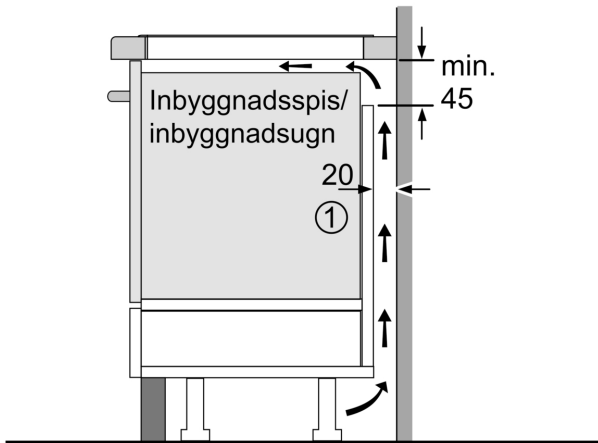

Tekniska data

Produktkategori:Kokzon, Glaskeramik
 Inbyggd / fristående: Integrerat
 Energiförsörjning: El
 Antal zoner/plattor som kan användas samtidigt: 5
 Nischmått (H x B x D):51 x 880-880 x 490-500 mm
 Bredd: 916 mm
 Produktmått (H x B x D): 51x916x527 mm
 Emballagemått (H x B x D): 126x1073x608 mm
 Nettovikt: 21.0 kg
 Bruttovikt: 22.8 kg
 Restvärmeindikator: Separat
 Placering av reglagen: Front
 Material produkt: Glaskeramikhållar
 Hällens färg: Svart
 Anslutningskabelns längd: 110 cm
 EAN kod: 4242005123322
 Spänning: 220-240 V
 Frekvens: 50; 60 Hz

Serie 8, Induktionshäll, 90 cm, med ram
PXX995DX6E

① Det måste finnas en ventilationsspringa

Mått i mm

Mått i mm

Mått i mm

A: Minimiavstånd från hållurtag till vägg.
 B: Inbyggnadsdjup
 C: Spalten mellan bänkskivytta och ugnsfrentens överdel måste vara 30 mm. Se ugnens utrymmekrav.