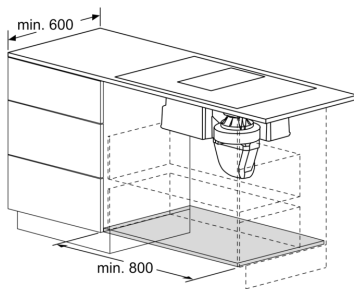

Installation

- För frånluft eller kolfilterdrift. Tillbehör behövs för respektive installation.

Series 8, Induction hob with integrated ventilation system, 80 cm, surface mount with frame PXX895D33E

Mått i mm

Mått i mm

Mått i mm

Mått i mm
 Frontvy - skåpursågning för
 kolfilterdrift utan kanal