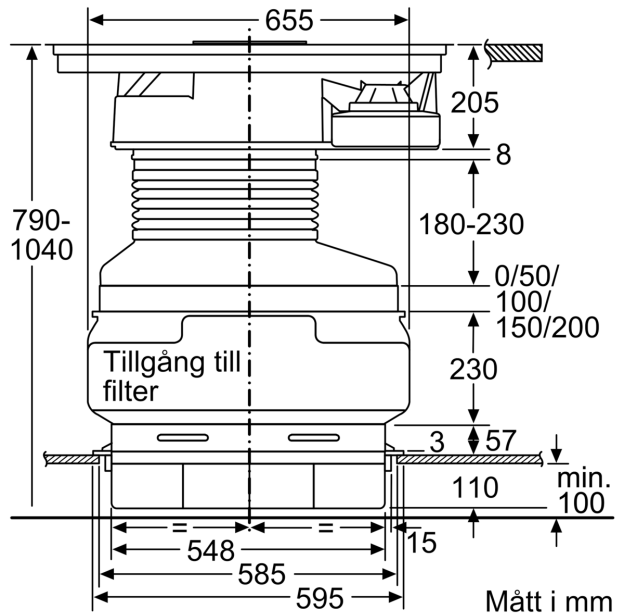

Installation

- För frånluft eller kolfilterdrift. Tillbehör behövs för respektive installation.

Series 8, Induction hob with integrated ventilation system, 80 cm, surface mount with frame PXX895D33E

Mått i mm

Mått i mm

Mått i mm

Mått i mm
 Frontvy - skåpursågning för
 kolfilterdrift utan kanal