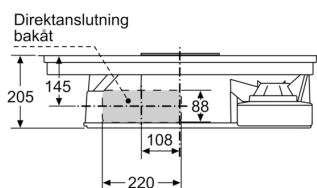

Installation

- För frånluft eller kolfilterdrift. Tillbehör behövs för respektive installation.

Series 8, Induction hob with integrated ventilation system, 80 cm, surface mount with frame PXX895D33E

Mått i mm

Mått i mm

Mått i mm

Mått i mm
 Frontvy - skåpursågning för
 kolfilterdrift utan kanal