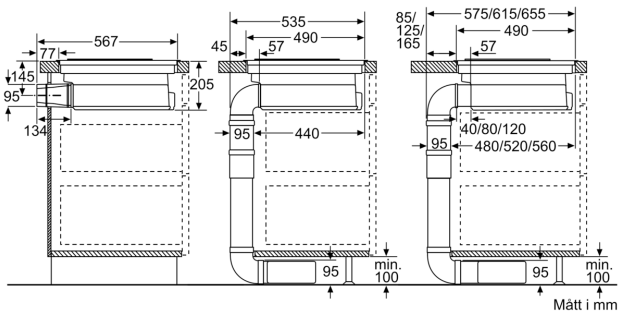

Installation

- För frånluft eller kolfilterdrift. Tillbehör behövs för respektive installation.

Series 8, Induction hob with integrated ventilation system, 80 cm, surface mount with frame PXX895D33E

Mått i mm

Mått i mm

Mått i mm

Mått i mm
 Frontvy - skåpursågning för
 kolfilterdrift utan kanal