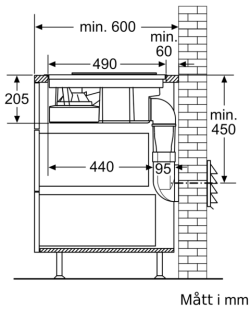

Installation

- För frånluft eller kolfilterdrift. Tillbehör behövs för respektive installation.

Series 8, Induction hob with integrated ventilation system, 80 cm, surface mount with frame PXX895D33E

Mått i mm

Mått i mm

Mått i mm

Mått i mm
 Frontvy - skåpursågning för
 kolfilterdrift utan kanal