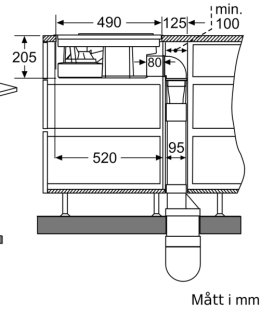

Installation

- För frånluft eller kolfilterdrift. Tillbehör behövs för respektive installation.

Series 8, Induction hob with integrated ventilation system, 80 cm, surface mount with frame PXX895D33E

Mått i mm

Mått i mm

Mått i mm

Mått i mm
 Frontvy - skåpursågning för
 kolfilterdrift utan kanal