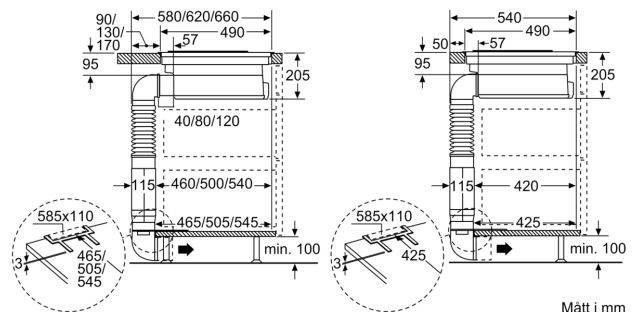

Installation

- För frånluft eller kolfilterdrift. Tillbehör behövs för respektive installation.

Series 8, Induction hob with integrated ventilation system, 80 cm, surface mount with frame PXX895D33E

Mått i mm

Mått i mm

Mått i mm

Mått i mm
 Frontvy - skåpursågning för
 kolfilterdrift utan kanal