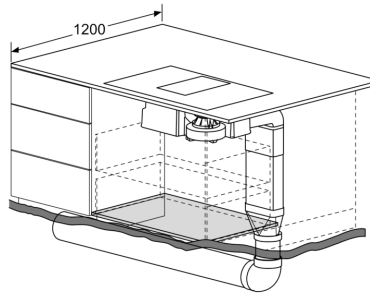

Installation

- För frånluft eller kolfilterdrift. Tillbehör behövs för respektive installation.

Series 8, Induction hob with integrated ventilation system, 80 cm, surface mount with frame PXX895D33E

Mått i mm

Mått i mm

Mått i mm

Mått i mm
 Frontvy - skåpursågning för
 kolfilterdrift utan kanal