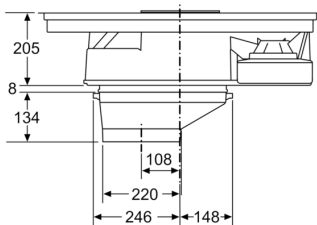

Installation

- För frånluft eller kolfilterdrift. Tillbehör behövs för respektive installation.

Series 8, Induction hob with integrated ventilation system, 80 cm, surface mount with frame PXX895D33E

Mått i mm

Mått i mm

Mått i mm

Mått i mm
 Frontvy - skåpursågning för
 kolfilterdrift utan kanal