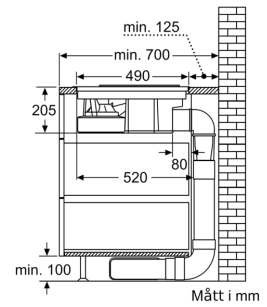

Installation

- För frånluft eller kolfilterdrift. Tillbehör behövs för respektive installation.

Series 8, Induction hob with integrated ventilation system, 80 cm, surface mount with frame PXX895D33E

Mått i mm

Mått i mm

Mått i mm

Mått i mm
 Frontvy - skåpursågning för
 kolfilterdrift utan kanal