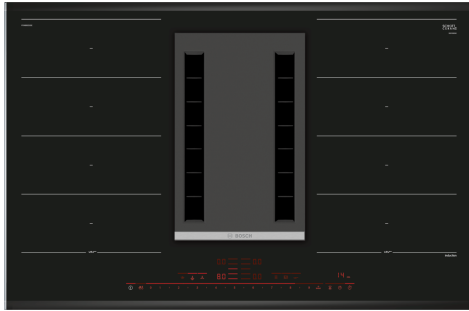

Series 8, Induction hob with integrated ventilation system, 80 cm, surface mount with frame PXX895D33E

Extra tillbehör

HEZ394301 Sammanbindningslist för dominohällar, HEZ9SE030 , HEZ390090 Wok, rostfri med glaslock, HEZ390210 Stekpanna för StekSensor ø 15 cm, HEZ390220 Stekpanna för StekSensor ø 19 cm, HEZ390230 Stekpanna för StekSensor ø 21 cm, HEZ39050 Trådlös temperatursensor för hällar, HEZ390512 Stekpanna för StekSensor, HEZ390522 Grill, HEZ390011 Stekgryta induktion, HEZ381401 Exhaust kit, HEZ381501 Startset kolfilterdrift, HEZ381700 Recirculation filter, HEZ390012 Stekgryta induktion

Induktionshäll med integrerad köksfläkt kombinerar det bästa av två världar.

- **FlexInduction-zon:** Kokzonerna kan bindas ihop till en stor zon som ger flexibel placering av såväl mindre grytor som stora kokkärl.
- **PerfectCook koksensör förhindrar att det kokar över genom att styra tillagningstemperaturen.**
- **PerfectFry steksensör med olika temperaturalternativ garanterar alltid perfekt stekresultat.**
- **MoveMode:** förinställda effektlägen gör det enkelt att justera temperaturen genom att flytta kärlet mellan zonerna, helt utan knapptryckning.
- **PowerBoost-funktion med upp till 50% mer effekt för snabbare tillagning.**

Tekniska data

Produktkategori: .....Häll m intg.styrning glaskeram
Konstruktion: .....Häll m intg.styrning glaskeram
Energiförsörjning: ..... El
Nischmått (H x B x D): ..... 198 x 780-780 x 490-500 mm
Bredd: ..... 816 mm
Produktmått (H x B x D): ..... 198 x 816 x 527 mm
Emballagemått (H x B x D): ..... 330 x 940 x 760 mm
Nettovikt: ..... 27.3 kg
Bruttovikt: ..... 33.6 kg
Restvärmeindikator: ..... Separat
Betjäning: ..... Framkant
Material produkt: ..... Glaskeramikhällar
Hällens färg: ..... Svart, borstad aluminium
Anslutningskabelns längd: ..... 110.0 cm
Sealed Burners: ..... Nej
Power Boost: ..... Alla kokzoner
2:a värmeelementet, effekt,kW: ..... 3.3 kW
Antal hastigheter: ..... 9-stage + intensive
Kapacitet frånluft: ..... 551 m³/h
Luftflöde, intensivläge, återcirkulation: ..... 620.0 m³/h
Kapacitet kolfilter: ..... 557 m³/h
Luftflöde, intensivläge: ..... 689 m³/h
Ljudnivå: ..... 70 dB(A) re 1 pW
Typ av kolfilter: ..... Nej
Frånluft- eller kolfilterdrift : .....Frånluft och kolfilter (tillbehör köpes separat)
Typ av fettfilter: ..... Filter med ram
Spänning: ..... 220-240 V
Frekvens: ..... 50; 60 Hz
Eftergångsläge: ..... 30 min