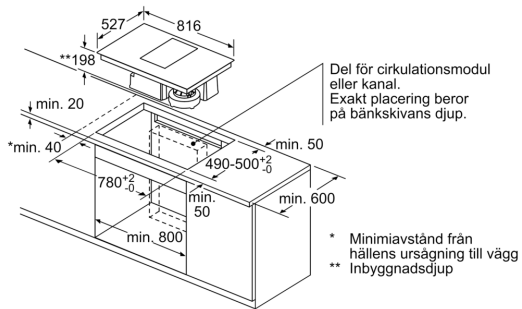

Installation

- För frånluft eller kolfilterdrift. Tillbehör behövs för respektive installation.

Series 8, Induction hob with integrated ventilation system, 80 cm, surface mount with frame PXX895D33E

Mått i mm