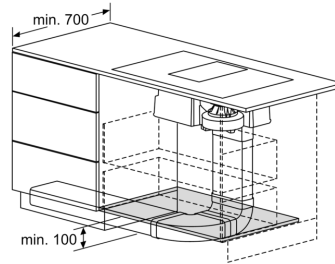

Installation

- För frånluft eller kolfilterdrift. Tillbehör behövs för respektive installation.

Series 8, Induction hob with integrated ventilation system, 80 cm, surface mount with frame PXX895D33E

Mått i mm

Mått i mm

Mått i mm

Mått i mm
 Frontvy - skåpursågning för
 kolfilterdrift utan kanal