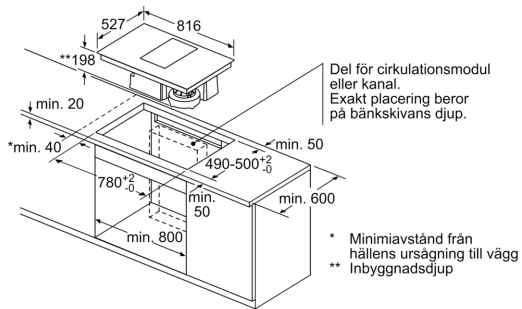

Installation

- För frånluft eller kolfilterdrift. Tillbehör behövs för respektive installation.

Series 8, Induction hob with integrated ventilation system, 80 cm, surface mount with frame PXX875D34E

Mått i mm