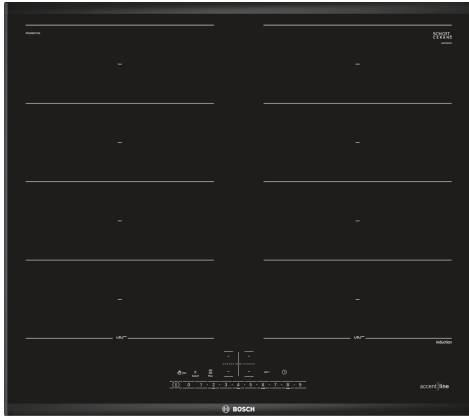

**Serie 6, Induktionshäll, 60 cm, Svart,
med ram
PXX695FC5E**

Extra tillbehör

HEZ390011 Stekgryta induktion, HEZ390012 Stekgryta induktion, HEZ390090 Wok, rostfri med glaslock, HEZ390210 Stekpanna för StekSensor ø 15 cm, HEZ390220 Stekpanna för StekSensor ø 19 cm, HEZ390230 Stekpanna för StekSensor ø 21 cm, HEZ390512 Stekpanna för StekSensor, HEZ390522 Grill, HEZ394301 Sammanbindningslist för dominohällar, HEZ9ES100 :, HEZ9FE280 Iron pan Ø 18 / 28 cm, HEZ9FF010 :, HEZ9FF030 :, HEZ9FF040 Flex Pan set, 4 pcs., HEZ9SE040 4 pieces Set, HEZ9SE060 6 pieces Set, HEZ9TY010 Teppan Yaki, HZ390011 Stekgryta till flexinduktion

**Induktionshäll med FlexInduction: plats
för flera kastruller och stora
matlagingskärn – var du vill på den
flexibla kokzonen.**

- **DirectSelect:** Direkt och enkelt val av önskad matlagingszon, effekt och ytterligare funktioner.
- **FlexInduction:** En mer flexibel häll för stora grytor och stekpannor.
- **PerfectFry:** Slipp oroa dig för att maten ska bränna vid.
- **PowerBoost:** upp till 50 % mer kraft ger snabbare uppvärmning på din induktionshäll.
- **Omstart:** Återställer inställningarna om du råkar stänga av hällen av misstag.

Tekniska data

Produktkategori: .....Häll m intg.styrning glaskeram
Inbyggd / fristående: ..... Inbyggd
Energiförsörjning: ..... El
Antal zoner/plattor som kan användas samtidigt: 4
Nischmått (H x B x D): .....51 x 560-560 x 490-500 mm
Bredd: ..... 606 mm
Produktmått (H x B x D): ..... 51 x 606 x 527 mm
Emballagemått (H x B x D): ..... 126 x 753 x 608 mm
Nettovikt: ..... 12.5 kg
Bruttovikt: ..... 14.8 kg
Restvärmeindikator: ..... ja
Placering av kontrollpanel: ..... Front
Material produkt: ..... Glaskeramikhällar
Hällens färg: ..... Svart
Anslutningskabelns längd: ..... 110.0 cm
EAN kod: 4242005123469
Spänning: ..... 220-240 V
Frekvens: .....50; 60 Hz