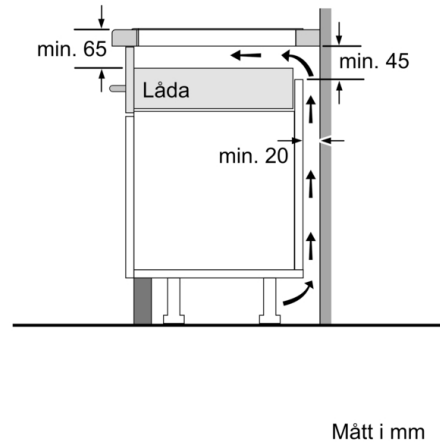

**Serie | 6, Induktionshäll, 60 cm, Svart
PXX675FC1E**

①
Det måste finnas en ventilationsspringa

Mått i mm