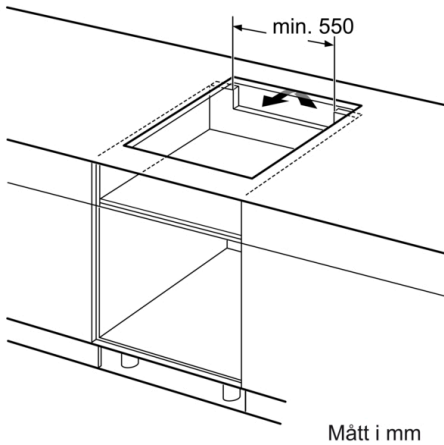

**Serie | 6, Induktionshäll, 60 cm, Svart
PXX675FC1E**

①
Det måste finnas en ventilationsspringa

Mått i mm