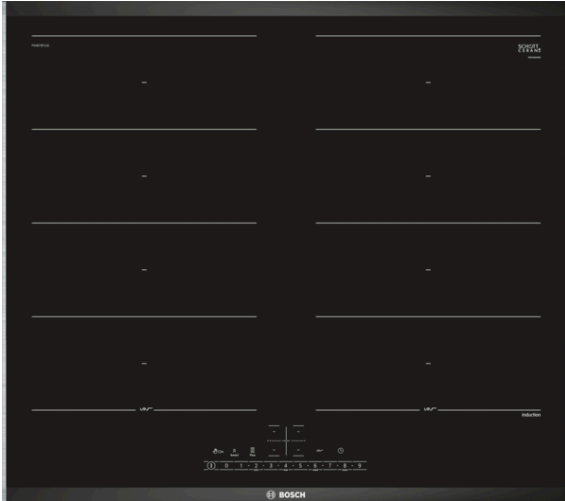

Serie | 6, Induktionshäll, 60 cm, Svart PXX675FC1E

Extra tillbehör HEZ9SE040 :

Induktionshäll med FlexInduction: plats för flera kastruller och stora matlagningskärl – var du vill på den flexibla kokzonen.

Tekniska data

Produktkategori : Häll m intg.styrning glaskeram
Konstruktion : Inbyggd
Energiförsörjning : El
Antal zoner/plattor som kan användas samtidigt : 4
Nischmått (H x B x D) : 51 x 560-560 x 490-500 mm
Bredd : 606 mm
Produktmått (H x B x D) : 51 x 606 x 527 mm
Emballagemått (H x B x D) : 126 x 753 x 603 mm
Nettovikt : 14,739 kg
Bruttovikt : 15,9 kg
Restvärmeindikator : Separat
Placering av reglagen : Framkant
Material produkt : Glaskeramik
Hällens färg : Svart
Säkerhetsmärkning : AENOR, CE
Anslutningskabelns längd : 110 cm
EAN kod : 4242002871110
Anslutningseffekt : 7400 W
Spänning : 220-240 V
Frekvens : 50; 60 Hz