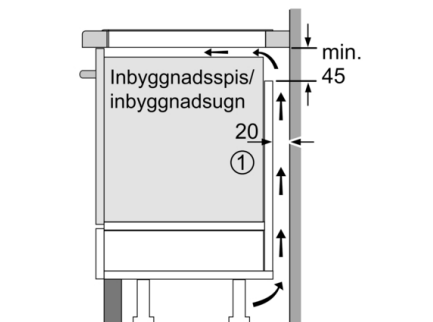

**Serie | 6, Induktionshäll, 60 cm, Svart
PXX675FC1E**

①
Det måste finnas en ventilationsspringa

Mått i mm