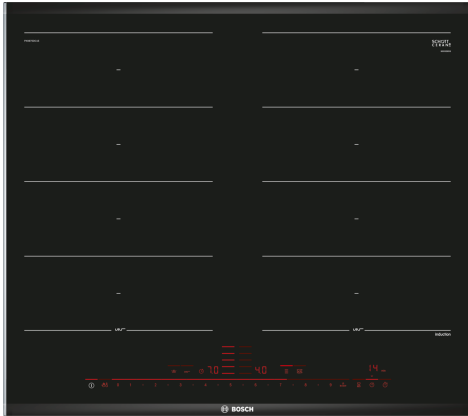

**Serie 8, Induktionshäll, 60 cm, Svart,
med ram
PXX675DC1E**

HEZ32WA00 :, HEZ390011 Stekgryta induktion, HEZ390012 Stekgryta induktion, HEZ390090 Wok, rostfri med glaslock, HEZ390210 Stekpanna för StekSensor ø 15 cm, HEZ390220 Stekpanna för StekSensor ø 19 cm, HEZ390230 Stekpanna för StekSensor ø 21 cm, HEZ390512 Stekpanna för StekSensor, HEZ390522 Grill, HEZ394301 Sammanbindningslist för dominohällar, HEZ9ES100 :, HEZ9FE280 Iron pan Ø 18 / 28 cm, HEZ9FF010 :, HEZ9FF030 :, HEZ9FF040 Flex Pan set, 4 pcs., HEZ9SE040 4 pieces Set, HEZ9SE060 6 pieces Set, HEZ9TY010 Teppan Yaki, HZ390011 Stekgryta till flexinduktion

Produktkategori:Häll m intg.styrning glaskeram
 Inbyggd / fristående: Inbyggd
 Energiförsörjning: El
 Antal zoner/plattor som kan användas samtidigt: 4
 Nischmått (H x B x D):51 x 560-560 x 490-500 mm
 Bredd: 606 mm
 Produktmått (H x B x D): 51 x 606 x 527 mm
 Emballagemått (H x B x D): 126 x 753 x 603 mm
 Nettovikt: 14.2 kg
 Bruttovikt: 16.5 kg
 Restvärmeindikator: ja
 Placering av kontrollpanel: Front
 Material produkt: Glaskeramikhällar
 Hällens färg: Svart, borstad aluminium
 Anslutningskabelns längd: 110.0 cm
 EAN kod:4242002848969
 Spänning: 220-240 V
 Frekvens:60; 50 Hz

Flexibla kokzoner

- 2 x FlexZone: använd kokkärl oavsett storlek eller form, var som helst på den 40 cm långa zonen.
- Kokzon främre vänstra: 240 mm, 190 mm, 2.2 kW (max. effekt 3.7 kW)
- Kokzon bakre vänstra: 240 mm, 190 mm, 2.2 kW (max. effekt 3.7 kW)
- Kokzon bakre högra: 240 mm, 190 mm, 2.2 kW (max. effekt 3.7 kW)
- Kokzon främre högra: 240 mm, 190 mm, 2.2 kW (max. effekt 3.7 kW)