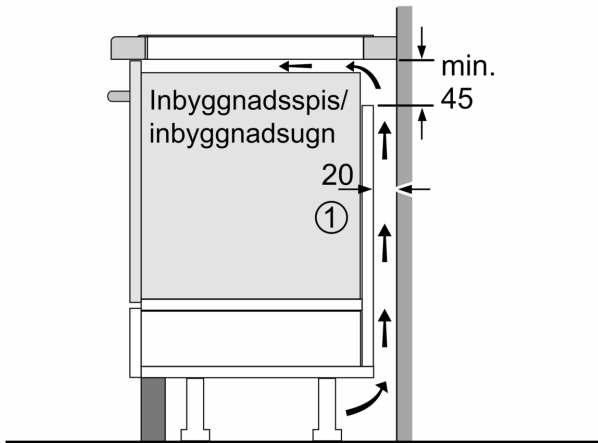

**Serie 8, Induktionshäll, 80 cm, Svart,
med ram
PXV875DV1E**

①
Det måste finnas en ventilationsspringa