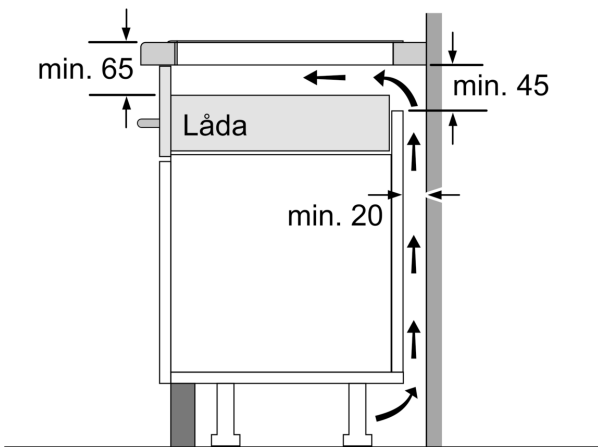

#### Installation

- Dimensioner (HxBxD mm): 51 x 816 x 527
- Nischstorlek som krävs för installation (HxBxD mm) : 51 x 750 x (490 - 500)
- Minsta tjocklek på bänkskiva: 16 mm
- Anslutningseffekt: 7400 W
- PowerManagement funktion: begränsa den maximala effekten om det är nödvändigt (beror på säkringsskydd vid elektrisk installation).
- Strömkabel: 1.1 m, Kabel ingår

**Serie 8, Induktionshäll, 80 cm, Svart,  
med ram  
PXV875DV1E**

①  
Det måste finnas en ventilationsspringa

Mått i mm

Mått i mm

Mått i mm