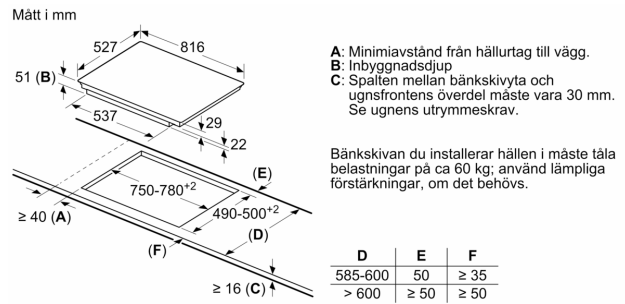

**Serie 8, Induktionshäll, 80 cm, Svart,
med ram
PXV875DV1E**

①
Det måste finnas en ventilationsspringa

Mått i mm

Mått i mm

Mått i mm