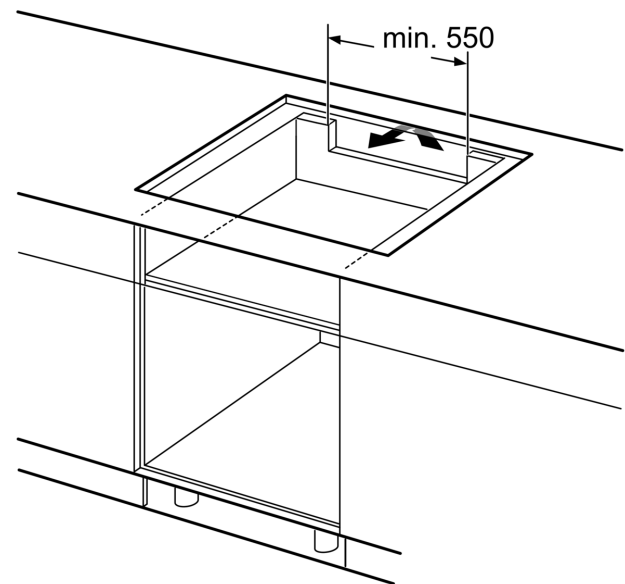

#### Installation

- Dimensioner (HxBxD mm): 51 x 816 x 527
- Nischstorlek som krävs för installation (HxBxD mm) : 51 x 750 x (490 - 500)
- Minsta tjocklek på bänkskiva: 16 mm
- Anslutningseffekt: 7400 W
- PowerManagement funktion: begränsa den maximala effekten om det är nödvändigt (beror på säkringsskydd vid elektrisk installation).
- Strömkabel: 1.1 m, Kabel ingår

**Serie 8, Induktionshäll, 80 cm, Svart,  
med ram  
PXV875DV1E**

①  
Det måste finnas en ventilationsspringa

Mått i mm

Mått i mm

Mått i mm