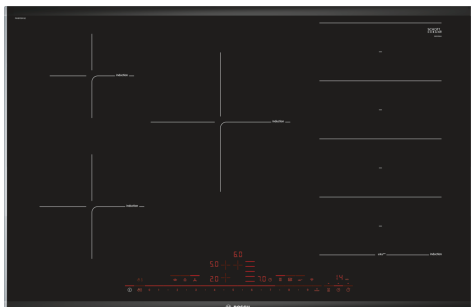

## Serie 8, Induktionshäll, 80 cm, Svart, med ram PXV875DV1E

HEZ32WA00 :, HEZ390012 Stekgryta induktion, HEZ390090 Wok, rostfri med glaslock, HEZ390210 Stekpanna för StekSensor ø 15 cm, HEZ390220 Stekpanna för StekSensor ø 19 cm, HEZ390230 Stekpanna för StekSensor ø 21 cm, HEZ390512 Stekpanna för StekSensor, HEZ390522 Grill, HEZ394301 Sammanbindningslist för dominohällar, HEZ9ES100 :, HEZ9FE280 Iron pan Ø 18 / 28 cm, HEZ9FF010 Flex Pan, large, HEZ9FF030 Flex Pan set, 3 pcs., HEZ9FF040 Flex Pan set, 4 pcs., HEZ9SE040 4 pieces Set, HEZ9SE060 6 pieces Set, HEZ9TY010 Teppan Yaki, HZ390011 Stekgryta till flexinduktion