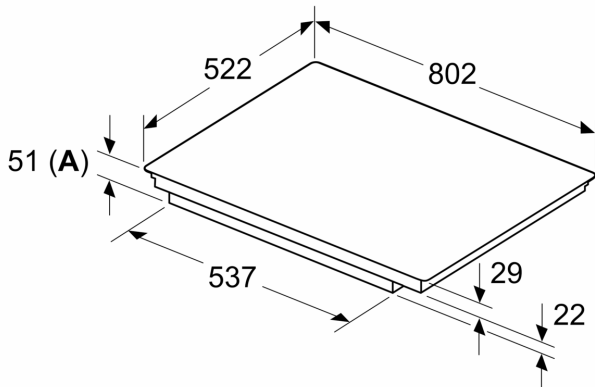

**Serie 6, Induktionshäll, 80 cm, Svart,
utan ram
PXV831HC1E**

Mått i mm