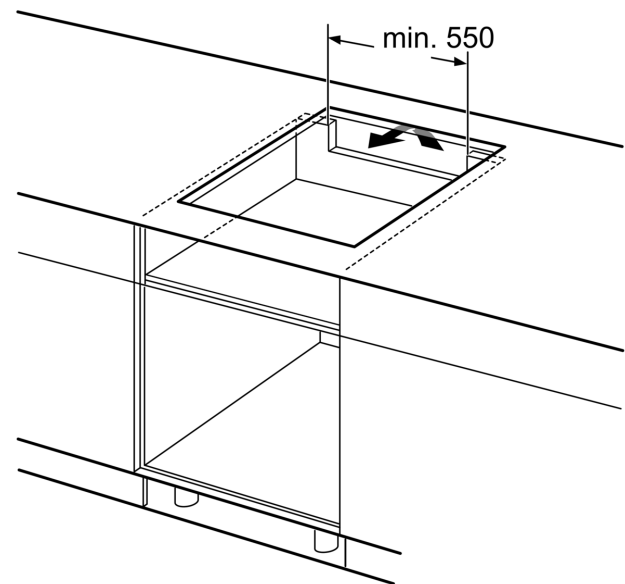

Installation

- Dimensioner (HxBxD mm): 51 x 802 x 522
- Nischstorlek som krävs för installation (HxBxD mm) : 51 x 750 x (490 - 500)
- Minsta tjocklek på bänkskiva: 16 mm
- Anslutningseffekt: 7400 W
- PowerManagement funktion: begränsa den maximala effekten om det är nödvändigt (beror på säkringsskydd vid elektrisk installation).

**Serie 6, Induktionshäll, 80 cm, Svart,
utan ram
PXV831HC1E**

Mått i mm

Mått i mm

A: Minimiavstånd från hållurtag till vägg

B: Det måste finnas 30 mm fritt utrymme mellan bänkskivyta och ugnfrontens överkant

Se ugnens utrymmeskrav

Bänkskivan som hällen ska installeras i måste klara belastningar på ca 60 kg; använd lämplig underkonstruktion, om det behövs

C	D	E
585-600	50	≥ 35
> 600	≥ 50	≥ 50

A: Nischdjup

①
Det måste finnas en ventilationspringa

Mått i mm

Mått i mm

①
Det måste finnas en
ventilationsspringa.

Mått i mm