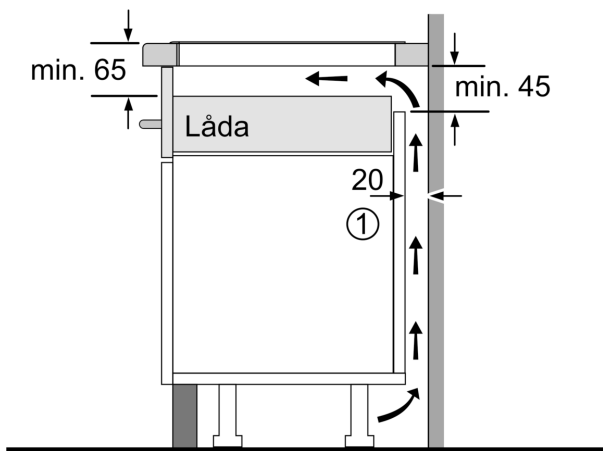

Installation

- Dimensioner (HxBxD mm): 51 x 802 x 522
- Nischstorlek som krävs för installation (HxBxD mm) : 51 x 750 x (490 - 500)
- Minsta tjocklek på bänkskiva: 16 mm
- Anslutningseffekt: 7400 W
- PowerManagement funktion: begränsa den maximala effekten om det är nödvändigt (beror på säkringsskydd vid elektrisk installation).

**Serie 6, Induktionshäll, 80 cm, Svart,
utan ram
PXV831HC1E**

Mått i mm

Mått i mm

A: Minimiavstånd från hållurtag till vägg

B: Det måste finnas 30 mm fritt utrymme mellan bänkskivyta och ugnfrontens överkant

Se ugnens utrymmeskrav

Bänkskivan som hällen ska installeras i måste klara belastningar på ca 60 kg; använd lämplig underkonstruktion, om det behövs

C	D	E
585-600	50	≥ 35
> 600	≥ 50	≥ 50

A: Nischdjup

①
Det måste finnas en ventilationspringa

Mått i mm

Mått i mm

①
Det måste finnas en
ventilationsspringa.

Mått i mm