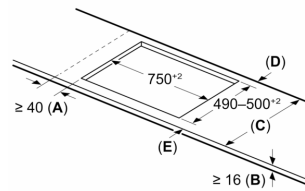

Installation

- Dimensioner (HxBxD mm): 51 x 802 x 522
- Nischstorlek som krävs för installation (HxBxD mm) : 51 x 750 x (490 - 500)
- Minsta tjocklek på bänkskiva: 16 mm
- Anslutningseffekt: 7400 W
- PowerManagement funktion: begränsa den maximala effekten om det är nödvändigt (beror på säkringsskydd vid elektrisk installation).

**Serie 6, Induktionshäll, 80 cm, Svart,
utan ram
PXV831HC1E**

Mått i mm

Mått i mm

A: Minimiavstånd från hållurtag till vägg

B: Det måste finnas 30 mm fritt utrymme mellan bänkskivyta och ugnfrontens överkant