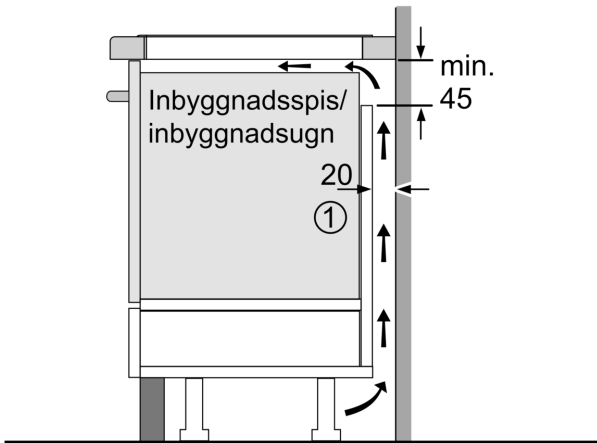

**Serie 6, Induktionshäll, 80 cm, Svart,
utan ram
PXE851FC1E**

① Det måste finnas en ventilationsspringa

Mått i mm