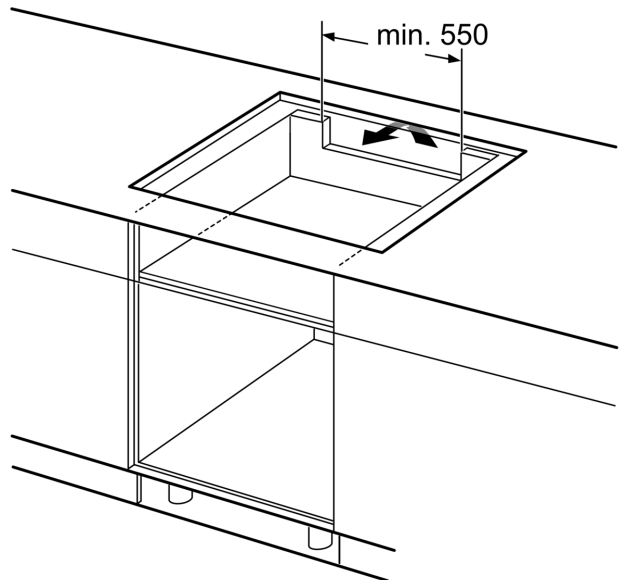

in).

- Display som visar energiförbrukning: visar elförbrukningen för när du senast lagade mat.

Installation

- Dimensioner (HxBxD mm): 51 x 802 x 522
- Nischstorlek som krävs för installation (HxBxD mm) : 51 x 750 x (490 - 500)
- Minsta tjocklek på bänkskiva: 16 mm
- Anslutningseffekt: 7400 W
- PowerManagement funktion: begränsa den maximala effekten om det är nödvändigt (beror på säkringsskydd vid elektrisk installation).
- Strömkabel: 1.1 m, Kabel ingår

Tillbehör

- Anpassningslist 750 - 780 mm inkluderad

**Serie 6, Induktionshäll, 80 cm, Svart,
utan ram
PXE851FC1E**

① Det måste finnas en ventilationsspringa

Mått i mm

Mått i mm

① Det måste finnas en ventilationsspringa.

Mått i mm

① Det måste finnas en ventilationsspringa

Mått i mm

Mått i mm

A: Minimivstånd från hållurtag till vägg.
B: Inbyggnadsdjup
C: Spalten mellan bänkskivyta och ugnfrontens överdel måste vara 30 mm. Se ugnens utrymmekrav.