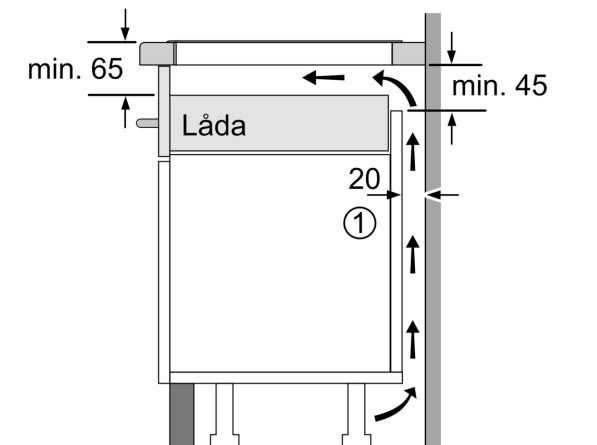

in).

- Display som visar energiförbrukning: visar elförbrukningen för när du senast lagade mat.

Installation

- Dimensioner (HxBxD mm): 51 x 802 x 522
- Nischstorlek som krävs för installation (HxBxD mm) : 51 x 750 x (490 - 500)
- Minsta tjocklek på bänkskiva: 16 mm
- Anslutningseffekt: 7400 W
- PowerManagement funktion: begränsa den maximala effekten om det är nödvändigt (beror på säkringsskydd vid elektrisk installation).
- Strömkabel: 1.1 m, Kabel ingår

Tillbehör

- Anpassningslist 750 - 780 mm inkluderad

**Serie 6, Induktionshäll, 80 cm, Svart,
utan ram
PXE851FC1E**

① Det måste finnas en ventilationsspringa

Mått i mm

Mått i mm

① Det måste finnas en ventilationsspringa.

Mått i mm

① Det måste finnas en ventilationsspringa

Mått i mm

Mått i mm

A: Minimivstånd från hållurtag till vägg.
B: Inbyggnadsdjup
C: Spalten mellan bänkskivyta och ugnfrontens överdel måste vara 30 mm. Se ugnens utrymmekrav.