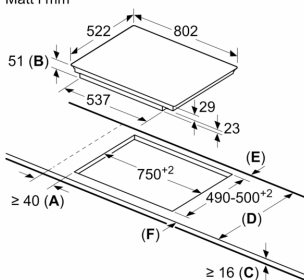

in).

- Display som visar energiförbrukning: visar elförbrukningen för när du senast lagade mat.

Installation

- Dimensioner (HxBxD mm): 51 x 802 x 522
- Nischstorlek som krävs för installation (HxBxD mm) : 51 x 750 x (490 - 500)
- Minsta tjocklek på bänkskiva: 16 mm
- Anslutningseffekt: 7400 W
- PowerManagement funktion: begränsa den maximala effekten om det är nödvändigt (beror på säkringsskydd vid elektrisk installation).
- Strömkabel: 1.1 m, Kabel ingår

Tillbehör

- Anpassningslist 750 - 780 mm inkluderad

**Serie 6, Induktionshäll, 80 cm, Svart,
utan ram
PXE851FC1E**

① Det måste finnas en ventilationsspringa

Mått i mm

Mått i mm

① Det måste finnas en ventilationsspringa.

Mått i mm

① Det måste finnas en ventilationsspringa

Mått i mm

Mått i mm

A: Minimivstånd från hållurtag till vägg.
B: Inbyggnadsdjup
C: Spalten mellan bänkskivyta och ugnfrontens överdel måste vara 30 mm. Se ugnens utrymmekrav.