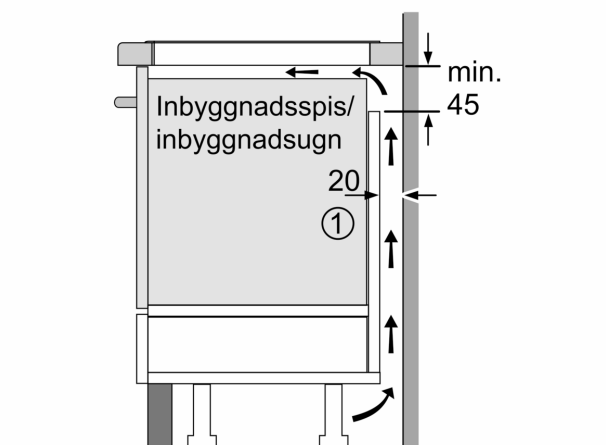

in).

- Display som visar energiförbrukning: visar elförbrukningen för när du senast lagade mat.

Installation

- Dimensioner (HxBxD mm): 51 x 802 x 522
- Nischstorlek som krävs för installation (HxBxD mm) : 51 x 750 x (490 - 500)
- Minsta tjocklek på bänkskiva: 16 mm
- Anslutningseffekt: 7400 W
- PowerManagement funktion: begränsa den maximala effekten om det är nödvändigt (beror på säkringsskydd vid elektrisk installation).
- Strömkabel: 1.1 m, Kabel ingår

Tillbehör

- Anpassningslist 750 - 780 mm inkluderad

**Serie 6, Induktionshäll, 80 cm, Svart,
utan ram
PXE851FC1E**

① Det måste finnas en ventilationsspringa

Mått i mm

Mått i mm

① Det måste finnas en ventilationsspringa.

Mått i mm

① Det måste finnas en ventilationsspringa

Mått i mm

Mått i mm

A: Minimivstånd från hållurtag till vägg.
B: Inbyggnadsdjup
C: Spalten mellan bänkskivyta och ugnfrontens överdel måste vara 30 mm. Se ugnens utrymmekrav.