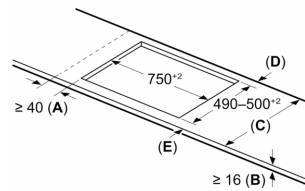

Installation

- Dimensioner (HxBxD mm): 51 x 802 x 522
- Nischstorlek som krävs för installation (HxBxD mm) : 51 x 750 x (490 - 500)
- Minsta tjocklek på bänkskiva: 16 mm
- Anslutningseffekt: 7400 W
- PowerManagement funktion: begränsa den maximala effekten om det är nödvändigt (beror på säkringsskydd vid elektrisk installation).

**Serie 6, Induktionshäll, 80 cm, Svart,
utan ram
PXE831HC1E**

Mått i mm

Mått i mm

A: Minimiavstånd från hållurtag till vägg

B: Det måste finnas 30 mm fritt utrymme mellan bänkskivyta och ugnfrontens överkant