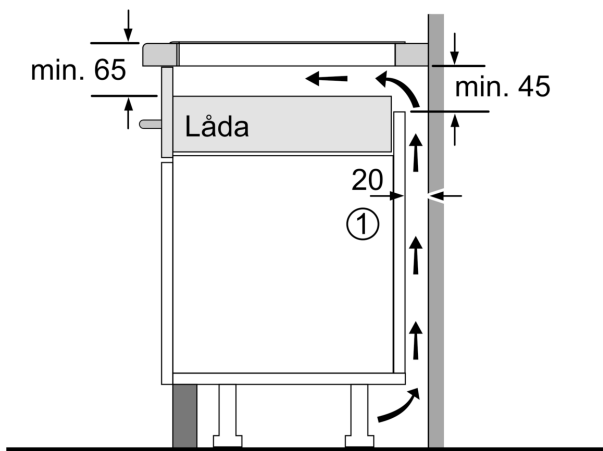

Installation

- Dimensioner (HxBxD mm): 51 x 802 x 522
- Nischstorlek som krävs för installation (HxBxD mm) : 51 x 750 x (490 - 500)
- Minsta tjocklek på bänkskiva: 16 mm
- Anslutningseffekt: 7400 W
- PowerManagement funktion: begränsa den maximala effekten om det är nödvändigt (beror på säkringsskydd vid elektrisk installation).

**Serie 6, Induktionshäll, 80 cm, Svart,
utan ram
PXE831HC1E**

Mått i mm

Mått i mm

A: Minimiavstånd från hållurtag till vägg

B: Det måste finnas 30 mm fritt utrymme mellan bänkskivyta och ugnfrontens överkant

Se ugnens utrymmeskrav

Bänkskivan som hällen ska installeras i måste klara belastningar på ca 60 kg; använd lämplig underkonstruktion, om det behövs

C	D	E
585-600	50	≥ 35
> 600	≥ 50	≥ 50

A: Nischdjup

①
Det måste finnas en ventilationspringa

Mått i mm

Mått i mm

①
Det måste finnas en
ventilationsspringa.

Mått i mm