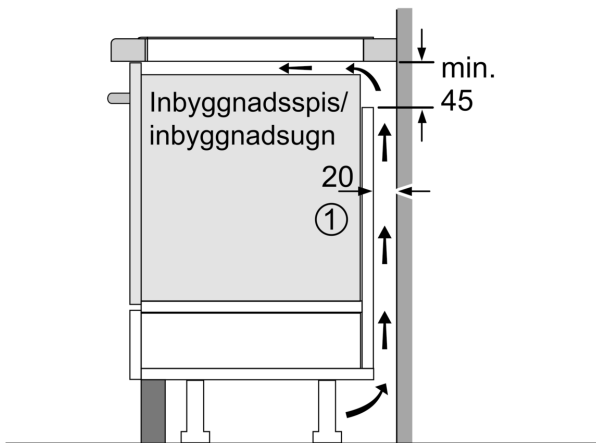

①
Det måste finnas en ventilationspringa

Mått i mm