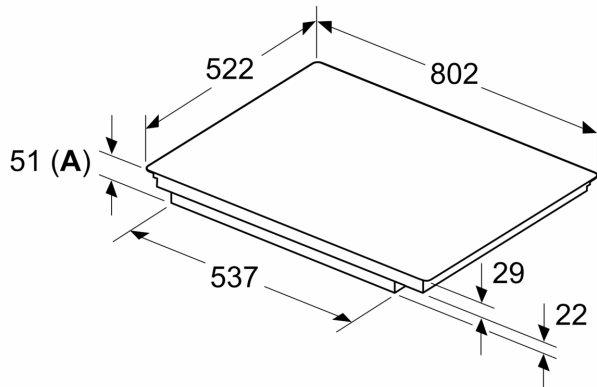

**Serie 6, Induktionshäll, 80 cm, Svart,
utan ram
PXE831HC1E**

Mått i mm