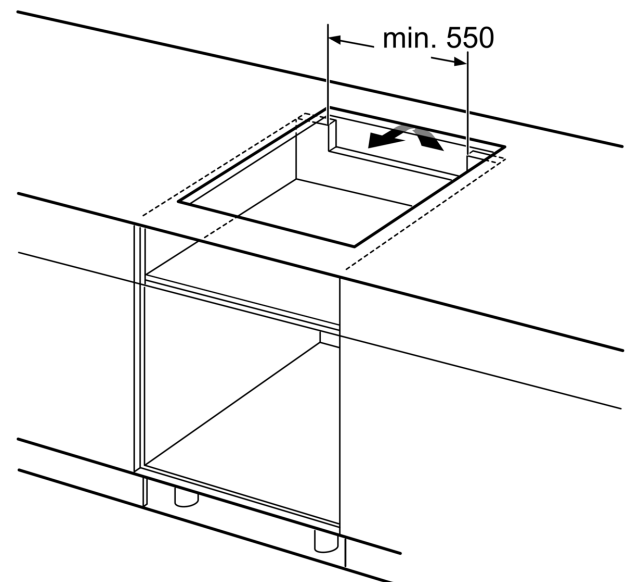

Installation

- Dimensioner (HxBxD mm): 51 x 802 x 522
- Nischstorlek som krävs för installation (HxBxD mm) : 51 x 750 x (490 - 500)
- Minsta tjocklek på bänkskiva: 16 mm
- Anslutningseffekt: 7400 W
- PowerManagement funktion: begränsa den maximala effekten om det är nödvändigt (beror på säkringsskydd vid elektrisk installation).

**Serie 6, Induktionshäll, 80 cm, Svart,
utan ram
PXE831HC1E**

Mått i mm

Mått i mm

A: Minimiavstånd från hållurtag till vägg

B: Det måste finnas 30 mm fritt utrymme mellan bänkskivyta och ugnfrontens överkant

Se ugnens utrymmeskrav

Bänkskivan som hällen ska installeras i måste klara belastningar på ca 60 kg; använd lämplig underkonstruktion, om det behövs

C	D	E
585-600	50	≥ 35
> 600	≥ 50	≥ 50

A: Nischdjup

①
Det måste finnas en ventilationspringa

Mått i mm

Mått i mm

①
Det måste finnas en
ventilationsspringa.

Mått i mm