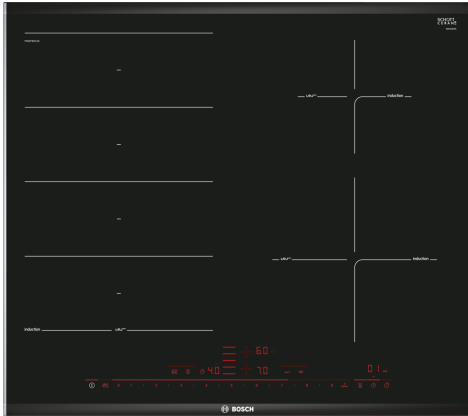

**Serie 8, Induktionshäll, 60 cm, Svart,
med ram
PXE675DC1E**

HEZ32WA00 :, HEZ390011 Stekgryta induktion, HEZ390012 Stekgryta induktion, HEZ390090 Wok, rostfri med glaslock, HEZ390210 Stekpanna för StekSensor ø 15 cm, HEZ390512 Stekpanna för StekSensor, HEZ390522 Grill, HEZ394301 Sammanbindningslist för dominohällar, HEZ9ES100 :, HEZ9FE280 Iron pan Ø 18 / 28 cm, HEZ9FF010 :, HEZ9FF030 :, HEZ9FF040 Flex Pan set, 4 pcs., HEZ9SE040 4 pieces Set, HEZ9SE060 6 pieces Set, HEZ9TY010 Teppan Yaki, HZ390011 Stekgryta till flexinduktion

Produktkategori:Häll m intg.styrning glaskeram
 Inbyggd / fristående: Inbyggd
 Energiförsörjning: El
 Antal zoner/plattor som kan användas samtidigt: 4
 Nischmått (H x B x D):51 x 560-560 x 490-500 mm
 Bredd: 606 mm
 Produktmått (H x B x D): 51 x 606 x 527 mm
 Emballagemått (H x B x D): 126 x 753 x 603 mm
 Nettovikt:13.0 kg
 Bruttovikt: 15.3 kg
 Restvärmeindikator: ja
 Placering av kontrollpanel: Front
 Material produkt: Glaskeramikhällar
 Hällens färg: Svart, borstad aluminium
 Anslutningskabelns längd: 110.0 cm
 EAN kod:4242002849003
 Spänning: 220-240 V
 Frekvens:60; 50 Hz