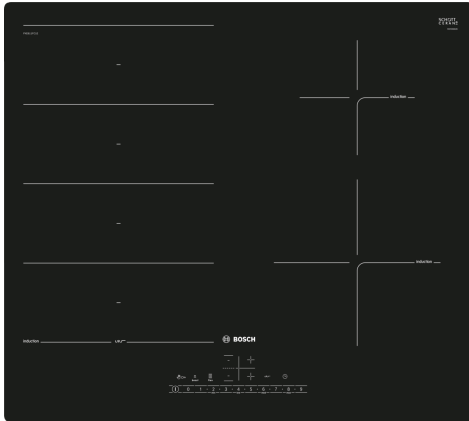

**Serie 6, Induktionshäll, 60 cm, Svart,
utan ram
PXE611FC1E**

Extra tillbehör

HEZ390011 Stekgryta induktion, HEZ390012 Stekgryta induktion, HEZ390090 Wok, rostfri med glaslock, HEZ390210 Stekpanna för StekSensor ø 15 cm, HEZ390512 Stekpanna för StekSensor, HEZ390522 Grill, HEZ9ES100 :, HEZ9FE280 Iron pan ø 18 / 28 cm, HEZ9FF010 :, HEZ9FF030 :, HEZ9FF040 Flex Pan set, 4 pcs., HEZ9SE040 4 pieces Set, HEZ9SE060 6 pieces Set, HEZ9TY010 Teppan Yaki, HZ390011 Stekgryta till flexinduktion

**Induktionshäll med FlexInduction: plats
för flera kastruller och stora
matlagingskäril – var du vill på den
flexibla kokzonen.**

- **DirectSelect:** Direkt och enkelt val av önskad matlagingszon, effekt och ytterligare funktioner.
- **FlexInduction:** En mer flexibel häll för stora grytor och stekpannor.
- **PerfectFry:** Slipp oroa dig för att maten ska bränna vid.
- **PowerBoost:** upp till 50 % mer kraft ger snabbare uppvärmning på din induktionshäll.
- **Omstart:** Återställer inställningarna om du råkar stänga av hällen av misstag.

Tekniska data

Produktkategori: .....Häll m intg.styrning glaskeram
Inbyggd / fristående: ..... Inbyggd
Energiförsörjning: ..... El
Antal zoner/plattor som kan användas samtidigt: 4
Nischmått (H x B x D): .....51 x 560-560 x 490-500 mm
Bredd: ..... 592 mm
Produktmått (H x B x D): ..... 51 x 592 x 522 mm
Emballagemått (H x B x D): ..... 126 x 753 x 603 mm
Nettovikt: ..... 12.1 kg
Bruttovikt: ..... 14.3 kg
Restvärmeindikator: ..... ja
Placering av kontrollpanel: ..... Front
Material produkt: ..... Glaskeramikhällar
Hällens färg: ..... Svart
Anslutningskabelns längd: ..... 110.0 cm
EAN kod: 4242002870946
Spänning: ..... 220-240 V
Frekvens: .....50; 60 Hz