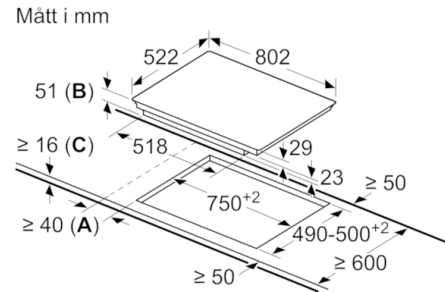

Tekniska data

Produktkategori :	Häll m intg.styrning glaskeram
Konstruktion :	Inbyggd
Energiförsörjning :	El
Antal zoner/plattor som kan användas samtidigt :	4
Nischmått i mm (H x B x D) :	51 x 750-750 x 490-500
Bredd (mm) :	802
Produktmått i mm (H x B x D) :	51 x 802 x 522
Emballagemått (H x B x D) (mm) :	126 x 953 x 603
Nettovikt (kg) :	14,943
Bruttovikt (kg) :	16,4
Restvärmeindikator :	Separat
Placering av reglagen :	Framkant
Material produkt :	Glaskeramik
Hällens färg :	Svart
Säkerhetsmärkning :	AENOR, CE
Anslutningskabelns längd (cm) :	110
EAN kod :	4242002848587
Anslutningseffekt (W) :	7400
Spänning (V) :	220-240
Frekvens (Hz) :	60; 50

①
Det måste finnas en ventilationsspringa

Mått i mm

Mått i mm

①
Det måste finnas en ventilationsspringa.

Mått i mm

A: Minimiavstånd från ursågning till vägg
B: Inbyggnadsdjup
C: Vid underbyggd ugn min. 30;
se ugnens utrymmebehov