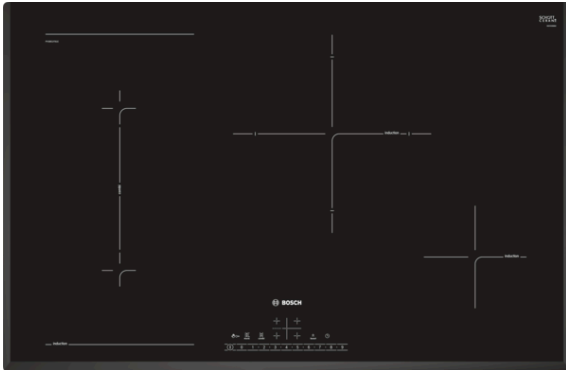

**Serie | 6, Induktionshäll, 80 cm,
PVS851FB1E**

Extra tillbehör

HEZ390090 : Wok, rostfri med glaslock

Induktionshäll: laga mat snabbt och säkert med låg energiförbrukning. Lätt att hålla ren.

- **DirectSelect:** Välj snabbt och enkelt önskad kokzon, effekt och andra funktioner.
- CombiZone gör det möjligt att slå ihop två kokzoner till en och ger ökad flexibilitet för stora kokkärl.
- PowerBoost-funktion med upp till 50% mer effekt för snabbare tillagning.
- Facett-slipning ger en elegant och tilltalande design med fasad front och sidor.
- Timer med avstängningsfunktion som slår av kokzonen när tiden löpt ut.
- Induktion gör matlagningen snabb och exakt. Lätt att göra ren och med låg energiförbrukning.

Tekniska data

Produktkategori :	Häll m intg.styrning glaskeram
Konstruktion :	Inbyggd
Energiförsörjning :	El
Antal zoner/plattor som kan användas samtidigt :	4
Nischmått i mm (H x B x D) :	51 x 750-750 x 490-500
Bredd (mm) :	802
Produktmått i mm (H x B x D) :	51 x 802 x 522
Emballagemått (H x B x D) (mm) :	126 x 953 x 603
Nettovikt (kg) :	14,943
Bruttovikt (kg) :	16,4
Restvärmeindikator :	Separat
Placering av reglagen :	Framkant
Material produkt :	Glaskeramik
Hällens färg :	Svart
Säkerhetsmärkning :	AENOR, CE
Anslutningskabelns längd (cm) :	110
EAN kod :	4242002848587
Anslutningseffekt (W) :	7400
Spänning (V) :	220-240
Frekvens (Hz) :	60; 50