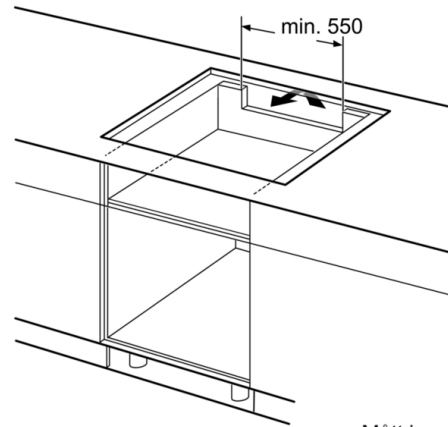

Tekniska data

Produktkategori :	Häll m intg.styrning glaskeram
Konstruktion :	Inbyggd
Energiförsörjning :	El
Antal zoner/plattor som kan användas samtidigt :	4
Nischmått i mm (H x B x D) :	51 x 750-750 x 490-500
Bredd (mm) :	802
Produktmått i mm (H x B x D) :	51 x 802 x 522
Emballagemått (H x B x D) (mm) :	126 x 953 x 603
Nettovikt (kg) :	14,943
Bruttovikt (kg) :	16,4
Restvärmeindikator :	Separat
Placering av reglagen :	Framkant
Material produkt :	Glaskeramik
Hällens färg :	Svart
Säkerhetsmärkning :	AENOR, CE
Anslutningskabelns längd (cm) :	110
EAN kod :	4242002848587
Anslutningseffekt (W) :	7400
Spänning (V) :	220-240
Frekvens (Hz) :	60; 50

Specifikationer häll

- Kokkärlsavkänning
- ReStart-funktion
- QuickStart-funktion

Miljö och Säkerhet

- 2-stegs restvärmeindikering för varje kokzon
- Display som visar energiförbrukning

**Serie | 6, Induktionshäll, 80 cm,
PVS851FB1E**

①
Det måste finnas en ventilationsspringa

Mått i mm

Mått i mm

①
Det måste finnas en ventilationsspringa.

Mått i mm

A: Minimiavstånd från ursågning till vägg
B: Inbyggnadsdjup
C: Vid underbyggd ugn min. 30;
se ugnens utrymmebehov