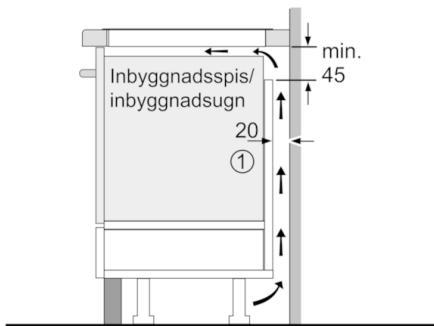

Tekniska data

Produktkategori :	Häll m intg.styrning glaskeram
Konstruktion :	Inbyggd
Energiförsörjning :	El
Antal zoner/plattor som kan användas samtidigt :	4
Nischmått i mm (H x B x D) :	51 x 750-750 x 490-500
Bredd (mm) :	802
Produktmått i mm (H x B x D) :	51 x 802 x 522
Emballagemått (H x B x D) (mm) :	126 x 953 x 603
Nettovikt (kg) :	14,943
Bruttovikt (kg) :	16,4
Restvärmeindikator :	Separat
Placering av reglagen :	Framkant
Material produkt :	Glaskeramik
Hällens färg :	Svart
Säkerhetsmärkning :	AENOR, CE
Anslutningskabelns längd (cm) :	110
EAN kod :	4242002848587
Anslutningseffekt (W) :	7400
Spänning (V) :	220-240
Frekvens (Hz) :	60; 50

- CombiInduction: en smart bryggfunktion som kan koppla ihop 2 zoner
- MoveMode i två steg
- PowerBoost-funktion för alla kokzoner
- Timer med avstängningsfunktion per kokzon
Äggklocka
- TopControl funktionsdisplay

Specifikationer häll

- Kokkärlsavkänning
- ReStart-funktion
- QuickStart-funktion

Miljö och Säkerhet

- 2-stegs restvärmeindikering för varje kokzon
- Display som visar energiförbrukning

**Serie | 6, Induktionshäll, 80 cm,
PVS851FB1E**