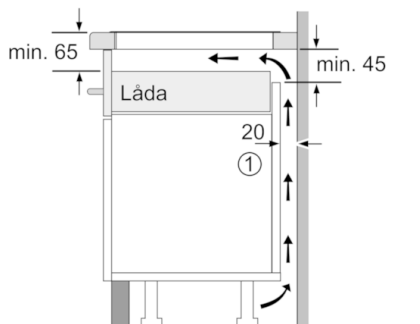

Tekniska data

Produktkategori :	Häll m intg.styrning glaskeram
Konstruktion :	Inbyggd
Energiförsörjning :	El
Antal zoner/plattor som kan användas samtidigt :	4
Nischmått i mm (H x B x D) :	51 x 750-750 x 490-500
Bredd (mm) :	802
Produktmått i mm (H x B x D) :	51 x 802 x 522
Emballagemått (H x B x D) (mm) :	126 x 953 x 603
Nettovikt (kg) :	14,943
Bruttovikt (kg) :	16,4
Restvärmeindikator :	Separat
Placering av reglagen :	Framkant
Material produkt :	Glaskeramik
Hällens färg :	Svart
Säkerhetsmärkning :	AENOR, CE
Anslutningskabelns längd (cm) :	110
EAN kod :	4242002848587
Anslutningseffekt (W) :	7400
Spänning (V) :	220-240
Frekvens (Hz) :	60; 50

Specifikationer häll

- Kokkärlsavkänning
- ReStart-funktion
- QuickStart-funktion

Miljö och Säkerhet

- 2-stegs restvärmeindikering för varje kokzon
- Display som visar energiförbrukning

**Serie | 6, Induktionshäll, 80 cm,
PVS851FB1E**

①
Det måste finnas en ventilationsspringa

Mått i mm

Mått i mm

①
Det måste finnas en ventilationsspringa.

Mått i mm

A: Minimiavstånd från ursågning till vägg
B: Inbyggnadsdjup
C: Vid underbyggd ugn min. 30;
se ugnens utrymmebehov