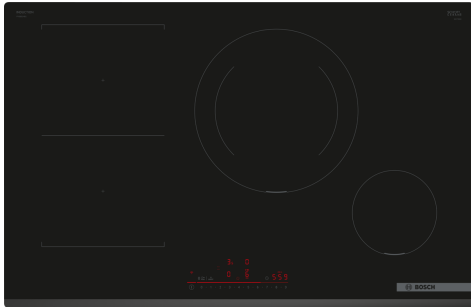

Serie 6, Induktionshäll, 80 cm, Svart, utan ram PVS831HB1E

Extra tillbehör

HEZ32WA00 :	
HEZ390090	Wok, rostfri med glaslock
HEZ9ES100 :	
HEZ9FE280	Iron pan Ø 18 / 28 cm
HEZ9SE030 :	
HEZ9SE040	4 pieces Set
HEZ9SE060	6 pieces Set

DirectSelect-hällen: snabb och enkel kontroll.

- **DirectSelect:** Direkt och enkelt val av önskad kokzon, effekt och ytterligare funktioner.
- **Combi Zone:** Kombinerar två induktionszoner för att laga mat i stora grytor och stekpannor.
- **28 cm kokzon:** både för små och stora grytor och pannor.
- **Smart automatisk fläkt:** En matchande fläkt som automatiskt justeras efter hållinställningarna vid matlagning.
- **Favoritknapp:** Anpassa din häll med Home Connect.

Serie 6, Induktionshäll, 80 cm, Svart, utan ram PVS831HB1E

DirectSelect-hällen: snabb och enkel kontroll.

- 80 cm: plats för 4 kastruller och stekpannor.

Flexibla kokzoner

- combiZone-kokzon, två kokzoner som kan användas separat eller kopplas ihop till en stor kokzon
- Kokzon främre vänstra: 190 mm, 210 mm, 2.5 kW (max. effekt 3.7 kW)
- Kokzon bakre vänstra: 190 mm, 210 mm, 2.5 kW (max. effekt 3.7 kW)
- Kokzon bakre högra: 280 mm, 3 kW (max. effekt 3.7 kW)
- Kokzon främre högra: 145 mm, 1.6 kW (max. effekt 2.2 kW)