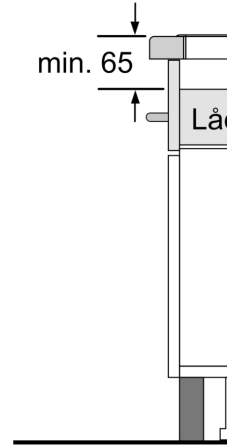

Tekniska data

Produktkategori:Häll m intg.styrning glaskeram
Inbyggd / fristående: Inbyggd
Energiförsörjning: El
Antal zoner/plattor som kan användas samtidigt: 4
Nischmått (H x B x D):51 x 750-750 x 490-500 mm
Bredd: 802 mm
Produktmått (H x B x D): 51 x 802 x 522 mm
Emballagemått (H x B x D): 130 x 950 x 600 mm
Nettovikt: 12.8 kg
Bruttovikt: 16.5 kg
Restvärmeindikator: ja
Placering av kontrollpanel: Front
Material produkt: Glaskeramikhällar
Hällens färg: Svart
Anslutningskabelns längd: 110.0 cm
EAN kod:4242005394371
Spänning: 220-240 V
Frekvens:50; 60 Hz

Design

- FacettDesign

Säkerhet

**Serie 6, Induktionshäll, 80 cm, Svart,
utan ram
PVS831HB1E**

Mått i mm

Mått i mm

C	D	E
585-600	50	≥ 35
> 600	≥ 50	≥ 50

① Det måste finnas

① Det måste finnas
ventilationsprin

A: Nischdjup