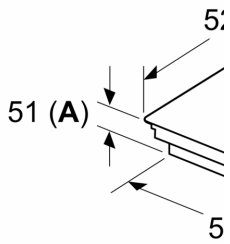

Design

- FacettDesign

Säkerhet

**Serie 6, Induktionshäll, 80 cm, Svart,
utan ram
PVS831HB1E**

Mått i mm

Mått i mm

C	D	E
585-600	50	≥ 35
> 600	≥ 50	≥ 50

① Det måste finnas

① Det måste finnas
ventilationsprin

A: Nischdjup