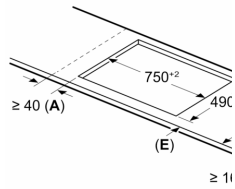

Tekniska data

Produktkategori:Häll m intg.styrning glaskeram
Inbyggd / fristående: Inbyggd
Energiförsörjning: El
Antal zoner/plattor som kan användas samtidigt: 4
Nischmått (H x B x D):51 x 750-750 x 490-500 mm
Bredd: 802 mm
Produktmått (H x B x D): 51 x 802 x 522 mm
Emballagemått (H x B x D): 130 x 950 x 600 mm
Nettovikt: 12.8 kg
Bruttovikt: 16.5 kg
Restvärmeindikator: ja
Placering av kontrollpanel: Front
Material produkt: Glaskeramikhällar
Hällens färg: Svart
Anslutningskabelns längd: 110.0 cm
EAN kod:4242005394371
Spänning: 220-240 V
Frekvens:50; 60 Hz

Design

- FacettDesign

Säkerhet

**Serie 6, Induktionshäll, 80 cm, Svart,
utan ram
PVS831HB1E**

Mått i mm

Mått i mm

C	D	E
585-600	50	≥ 35
> 600	≥ 50	≥ 50

① Det måste finnas