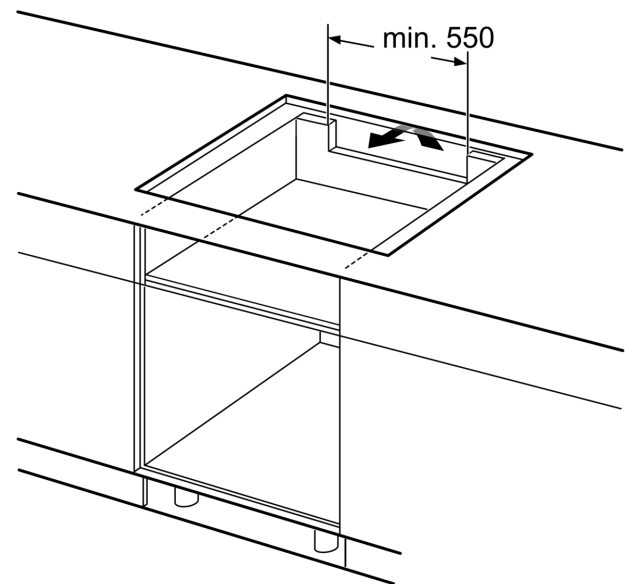

- Display som visar energiförbrukning: visar elförbrukningen för när du senast lagade mat.

Installation

- Dimensioner (HxBxD mm): 51 x 802 x 522
- Nischstorlek som krävs för installation (HxBxD mm) : 51 x 750 x (490 - 500)
- Minsta tjocklek på bänkskiva: 16 mm
- Anslutningseffekt: 7400 W
- PowerManagement funktion: begränsa den maximala effekten om det är nödvändigt (beror på säkringsskydd vid elektrisk installation).
- Strömkabel: 1.1 m, Kabel ingår

**Serie 6, Induktionshäll, 80 cm, Svart,
utan ram
PVS831FB5E**

① Det måste finnas en ventilationsspringa

Mått i mm

Mått i mm

Mått i mm