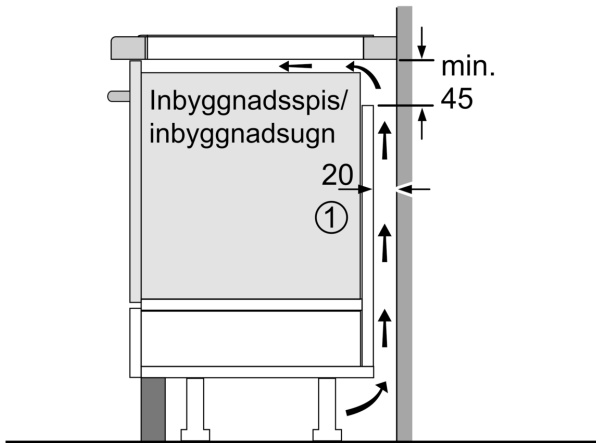

**Serie 6, Induktionshäll, 80 cm, Svart,
utan ram
PVS831FB5E**

① Det måste finnas en ventilationsspringa