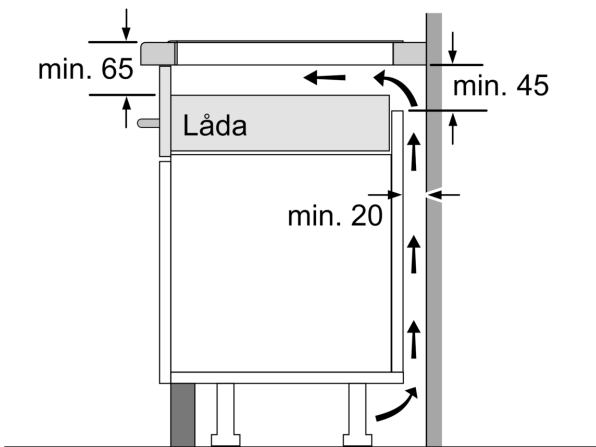

Tekniska data

Produktkategori:Häll m intg.styrning glaskeram
Konstruktion:Inbyggd
Energiförsörjning: El
Antal zoner/plattor som kan användas samtidigt: 4
Nischmått (H x B x D):51 x 750-750 x 490-500 mm
Bredd: 802 mm
Produktmått (H x B x D): 51 x 802 x 522 mm
Emballagemått (H x B x D): 126 x 953 x 608 mm
Nettovikt: 12.8 kg
Bruttovikt: 16.5 kg
Restvärmeindikator: Separat
Betjäning: Framkant
Material produkt: Glaskeramikhällar
Hällens färg: Svart
Anslutningskabelns längd: 110.0 cm
EAN kod:4242005088775
Spänning: 220-240 V
Frekvens:50; 60 Hz

- Display som visar energiförbrukning: visar elförbrukningen för när du senast lagade mat.

Installation

- Dimensioner (HxBxD mm): 51 x 802 x 522
- Nischstorlek som krävs för installation (HxBxD mm) : 51 x 750 x (490 - 500)
- Minsta tjocklek på bänkskiva: 16 mm
- Anslutningseffekt: 7400 W
- PowerManagement funktion: begränsa den maximala effekten om det är nödvändigt (beror på säkringsskydd vid elektrisk installation).
- Strömkabel: 1.1 m, Kabel ingår

**Serie 6, Induktionshäll, 80 cm, Svart,
utan ram
PVS831FB5E**

① Det måste finnas en ventilationsspringa

Mått i mm

Mått i mm

Mått i mm