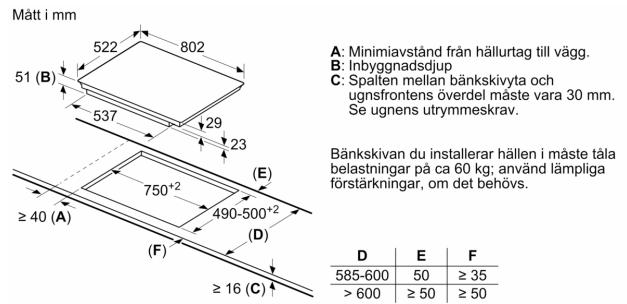

**Serie 6, Induktionshäll, 80 cm, Svart,
utan ram
PVS831FB5E**

① Det måste finnas en ventilationsspringa

Mått i mm

Mått i mm

Mått i mm