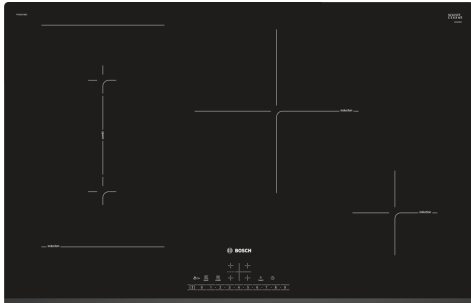

Serie 6, Induktionshäll, 80 cm, Svart, utan ram PVS831FB5E

Extra tillbehör

HEZ390090	Wok, rostfri med glaslock
HEZ9ES100 :	
HEZ9FE280	Iron pan Ø 18 / 28 cm
HEZ9SE040	4 pieces Set
HEZ9SE060	6 pieces Set

Induktionshäll med CombiInduction-funktion som gör att ovala, rektangulära eller stora kokkärl kan placeras på två sammankopplade kokzoner.

- DirectSelect-styrning gör det enkelt att välja kokzon, effekt och andra funktioner.
- CombiZone ger större flexibilitet när du lagar mat genom att kombinera 2 kokzoner till en stor. Då får du jämn värmefördelning som är perfekt för grillpannor och större kokkärl.
- 28 cm kokzon: både för små och stora grytor och pannor.
- Snedslipad kant: Elegant, snygg design med en snedslipad kant.
- PowerBoost: upp till 50 % mer kraft ger snabbare uppvärmning på din induktionshäll.

Tekniska data

Produktkategori:Häll m intg.styrning glaskeram
Konstruktion:Inbyggd
Energiförsörjning: El
Antal zoner/plattor som kan användas samtidigt: 4
Nischmått (H x B x D):51 x 750-750 x 490-500 mm
Bredd: 802 mm
Produktmått (H x B x D): 51 x 802 x 522 mm
Emballagemått (H x B x D): 126 x 953 x 608 mm
Nettovikt: 12.8 kg
Bruttovikt: 16.5 kg
Restvärmeindikator: Separat
Betjäning: Framkant
Material produkt: Glaskeramikhällar
Hällens färg: Svart
Anslutningskabelns längd: 110.0 cm
EAN kod:4242005088775
Spänning: 220-240 V
Frekvens:50; 60 Hz

- Display som visar energiförbrukning: visar elförbrukningen för när du senast lagade mat.

Installation

- Dimensioner (HxBxD mm): 51 x 802 x 522
- Nischstorlek som krävs för installation (HxBxD mm) : 51 x 750 x (490 - 500)
- Minsta tjocklek på bänkskiva: 16 mm
- Anslutningseffekt: 7400 W
- PowerManagement funktion: begränsa den maximala effekten om det är nödvändigt (beror på säkringsskydd vid elektrisk installation).
- Strömkabel: 1.1 m, Kabel ingår