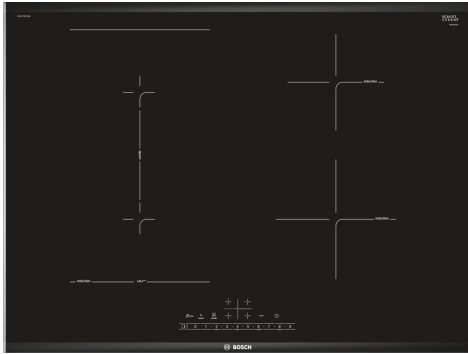

**Serie 6, Induktionshäll, 70 cm, Svart,  
med ram  
PVS775FC5E**

**Extra tillbehör**

HEZ390090	Wok, rostfri med glaslock
HEZ390210	Stekpanna för StekSensor ø 15 cm
HEZ394301	Sammanbindningslist för dominohällar
HEZ9ES100 :	
HEZ9FE280	Iron pan ø 18 / 28 cm
HEZ9SE040	4 pieces Set
HEZ9SE060	6 pieces Set

**Induktionshäll med  
CombiInduction-funktion som gör att  
ovala, rektangulära eller stora kokkärl kan  
placeras på två sammankopplade  
kokzoner.**

- **DirectSelect:** Direkt och enkelt val av önskad matlagningszon, effekt och ytterligare funktioner.
- **Combi Zone:** Kombinera två induktionszoner för att laga mat i stora grytor och stekpannor.
- **PerfectFry:** Slipp oroa dig för att maten ska bränna vid.
- **Comfort Profil:** Elegant, tilltalande design med snedslipad kant på framsidan och metallister på sidorna.
- **PowerBoost:** upp till 50 % mer kraft ger snabbare uppvärmning på din induktionshäll.