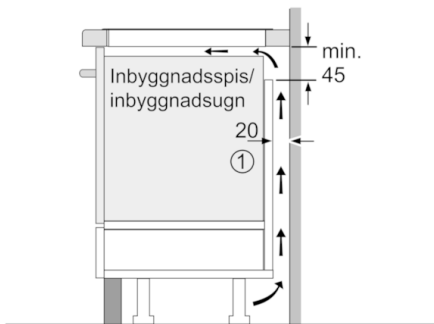

Tekniska data

Produktkategori :	Häll m intg.styrning glaskeram
Konstruktion :	Inbyggd
Energiförsörjning :	El
Antal zoner/plattor som kan användas samtidigt :	4
Nischmått i mm (H x B x D) :	51 x 560-560 x 490-500
Bredd (mm) :	710
Produktmått i mm (H x B x D) :	51 x 710 x 527
Emballagemått (H x B x D) (mm) :	126 x 953 x 608
Nettovikt (kg) :	13,670
Bruttovikt (kg) :	15,2
Restvärmeindikator :	Separat
Placering av reglagen :	höger
Material produkt :	Glaskeramik
Hällens färg :	Svart
Säkerhetsmärkning :	AENOR, CE
Anslutningskabelns längd (cm) :	110
EAN kod :	4242002845814
Anslutningseffekt (W) :	6900
Spänning (V) :	220-240
Frekvens (Hz) :	60; 50

Professionellt utrustad

- CombiInduction: en smart bryggfunktion som kan koppla ihop 2 zoner
- PerfectFry -steksensor med 4 temperaturinställningar
- MoveMode i två steg
- PowerBoost-funktion för alla kokzoner
- Timer med avstängningsfunktion per kokzon
Äggklocka
- TopControl funktionsdisplay

Specifikationer häll

- Kokkärlsavkänning
- ReStart-funktion
- QuickStart-funktion

Miljö och Säkerhet

- 2-stegs restvärmeindikering för varje kokzon
- Display som visar energiförbrukning

**Serie | 6, Induktionshäll, 70 cm,
PVS775FC1E**