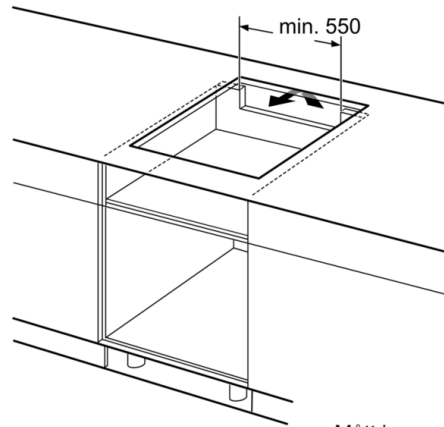

Tekniska data

Produktkategori :	Häll m intg.styrning glaskeram
Konstruktion :	Inbyggd
Energiförsörjning :	El
Antal zoner/plattor som kan användas samtidigt :	4
Nischmått i mm (H x B x D) :	51 x 560-560 x 490-500
Bredd (mm) :	710
Produktmått i mm (H x B x D) :	51 x 710 x 527
Emballagemått (H x B x D) (mm) :	126 x 953 x 608
Nettovikt (kg) :	13,670
Bruttovikt (kg) :	15,2
Restvärmeindikator :	Separat
Placering av reglagen :	höger
Material produkt :	Glaskeramik
Hällens färg :	Svart
Säkerhetsmärkning :	AENOR, CE
Anslutningskabelns längd (cm) :	110
EAN kod :	4242002845814
Anslutningseffekt (W) :	6900
Spänning (V) :	220-240
Frekvens (Hz) :	60; 50

Specifikationer häll

- Kokkärlsavkänning
- ReStart-funktion
- QuickStart-funktion

Miljö och Säkerhet

- 2-stegs restvärmeindikering för varje kokzon
- Display som visar energiförbrukning

**Serie | 6, Induktionshäll, 70 cm,
PVS775FC1E**

①
Det måste finnas en ventilationspringa

Mått i mm

Mått i mm

Mått i mm

* Minimaivstånd från hällens ursägning till vägg
** Inbyggingsdjup
*** Ev. mer vid underbyggd ugn; se ugnens måttanvisningar

Mått i mm