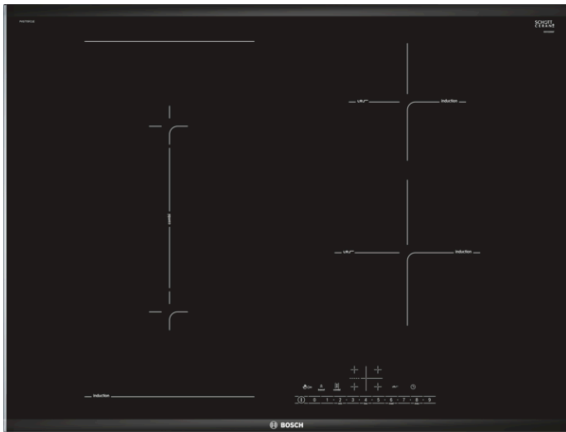

**Serie | 6, Induktionshäll, 70 cm,
PVS775FC1E**

Extra tillbehör

HEZ390090 : Wok, rostfri med glaslock
HEZ390210 : Stekpanna för StekSensor ø 15 cm
HEZ390230 : Stekpanna för StekSensor ø 21 cm

Induktionshäll som ger perfekt stekresultat tack vare PerfectFry steksensor med automatisk reglering av temperaturen.

- **DirectSelect:** Välj snabbt och enkelt önskad kokzon, effekt och andra funktioner.
- PerfectFry steksensor med fyra temperaturinställningar garanterar alltid perfekt resultat.
- CombiZone gör det möjligt att slå ihop två kokzoner till en och ger ökad flexibilitet för stora kokkärl.
- **ComfortDesign:** Elegant, tilltalande design med avfasad front och metallprofiler på sidan.
- Timer med avstängningsfunktion som slår av kokzonen när tiden löpt ut.
- Induktion gör matlagningen snabb och exakt. Lätt att göra ren och med låg energiförbrukning.
- PowerBoost-funktion med upp till 50% mer effekt för snabbare tillagning.

Tekniska data

Produktkategori :	Häll m intg.styrning glaskeram
Konstruktion :	Inbyggd
Energiförsörjning :	El
Antal zoner/plattor som kan användas samtidigt :	4
Nischmått i mm (H x B x D) :	51 x 560-560 x 490-500
Bredd (mm) :	710
Produktmått i mm (H x B x D) :	51 x 710 x 527
Emballagemått (H x B x D) (mm) :	126 x 953 x 608
Nettovikt (kg) :	13,670
Bruttovikt (kg) :	15,2
Restvärmeindikator :	Separat
Placering av reglagen :	höger
Material produkt :	Glaskeramik
Hällens färg :	Svart
Säkerhetsmärkning :	AENOR, CE
Anslutningskabelns längd (cm) :	110
EAN kod :	4242002845814
Anslutningseffekt (W) :	6900
Spänning (V) :	220-240
Frekvens (Hz) :	60; 50

Serie | 6, Induktionshäll, 70 cm, PVS775FC1E

Induktionshäll som ger perfekt stekresultat tack vare PerfectFry steksensor med automatisk reglering av temperaturen.

Komfort

- DirectSelect-styrning
- 17 effektlägen