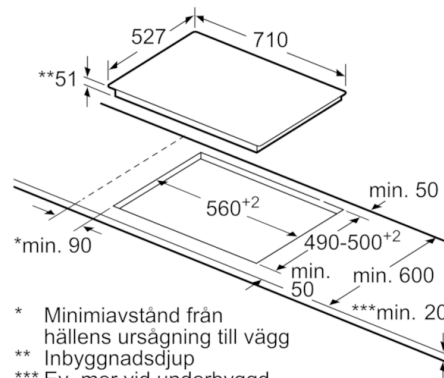

Tekniska data

Produktkategori :	Häll m intg.styrning glaskeram
Konstruktion :	Inbyggd
Energiförsörjning :	El
Antal zoner/plattor som kan användas samtidigt :	4
Nischmått i mm (H x B x D) :	51 x 560-560 x 490-500
Bredd (mm) :	710
Produktmått i mm (H x B x D) :	51 x 710 x 527
Emballagemått (H x B x D) (mm) :	126 x 953 x 608
Nettovikt (kg) :	13,670
Bruttovikt (kg) :	15,2
Restvärmeindikator :	Separat
Placering av reglagen :	höger
Material produkt :	Glaskeramik
Hällens färg :	Svart
Säkerhetsmärkning :	AENOR, CE
Anslutningskabelns längd (cm) :	110
EAN kod :	4242002845814
Anslutningseffekt (W) :	6900
Spänning (V) :	220-240
Frekvens (Hz) :	60; 50

①
Det måste finnas en ventilationspringa

Mått i mm

Mått i mm

Mått i mm

* Minimaivstånd från hällens ursägning till vägg
** Inbyggingsdjup
*** Ev. mer vid underbyggd ugn; se ugnens måttanvisningar

Mått i mm