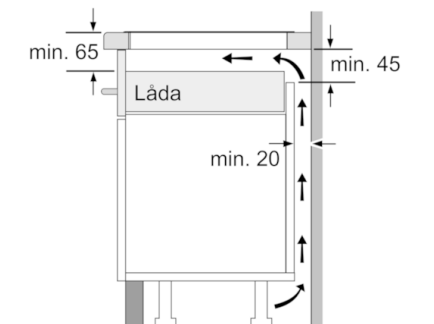

Tekniska data

Produktkategori :	Häll m intg.styrning glaskeram
Konstruktion :	Inbyggd
Energiförsörjning :	El
Antal zoner/plattor som kan användas samtidigt :	4
Nischmått i mm (H x B x D) :	51 x 560-560 x 490-500
Bredd (mm) :	710
Produktmått i mm (H x B x D) :	51 x 710 x 527
Emballagemått (H x B x D) (mm) :	126 x 953 x 608
Nettovikt (kg) :	13,670
Bruttovikt (kg) :	15,2
Restvärmeindikator :	Separat
Placering av reglagen :	höger
Material produkt :	Glaskeramik
Hällens färg :	Svart
Säkerhetsmärkning :	AENOR, CE
Anslutningskabelns längd (cm) :	110
EAN kod :	4242002845814
Anslutningseffekt (W) :	6900
Spänning (V) :	220-240
Frekvens (Hz) :	60; 50

Specifikationer häll

- Kokkärlsavkänning
- ReStart-funktion
- QuickStart-funktion

Miljö och Säkerhet

- 2-stegs restvärmeindikering för varje kokzon
- Display som visar energiförbrukning

**Serie | 6, Induktionshäll, 70 cm,
PVS775FC1E**

①
Det måste finnas en ventilationspringa

Mått i mm

Mått i mm

Mått i mm

* Minimaivstånd från hällens ursägning till vägg
** Inbyggingsdjup
*** Ev. mer vid underbyggd ugn; se ugnens måttanvisningar

Mått i mm