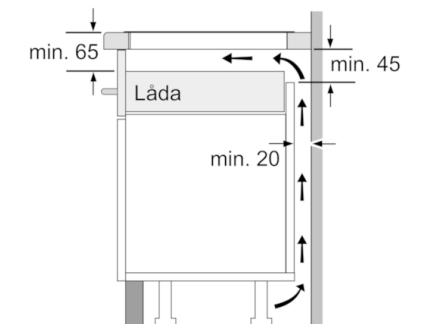

**Tekniska data**

Produktkategori :	Häll m intg.styrning glaskeram
Konstruktion :	Inbyggd
Energiförsörjning :	El
Antal zoner/plattor som kan användas samtidigt :	4
Nischmått i mm (H x B x D) :	51 x 560-560 x 490-500
Bredd (mm) :	592
Produktmått i mm (H x B x D) :	51 x 592 x 522
Emballagemått (H x B x D) (mm) :	126 x 753 x 603
Nettovikt (kg) :	13,031
Bruttovikt (kg) :	14,3
Restvärmeindikator :	Separat
Placering av reglagen :	höger
Material produkt :	Glaskeramik
Hällens färg :	Svart
Säkerhetsmärkning :	AENOR, CE
Anslutningskabelns längd (cm) :	110
EAN kod :	4242002942070
Anslutningseffekt (W) :	6900
Spänning (V) :	220-240
Frekvens (Hz) :	50; 60

### **Miljö och Säkerhet**

- 2-stegs restvärmeindikering för varje kokzon
- Display som visar energiförbrukning

**Serie | 6, Induktionshäll, 60 cm,  
PVS611FC1E**

①  
Det måste finnas en ventilationspringa

Mått i mm

Mått i mm

Mått i mm

**A:** Minimiavstånd från ursågning till vägg  
**B:** Inbyggjningsdjup  
**C:** Vid underbyggd ugn min. 30;  
se ugnens utrymmesbehov