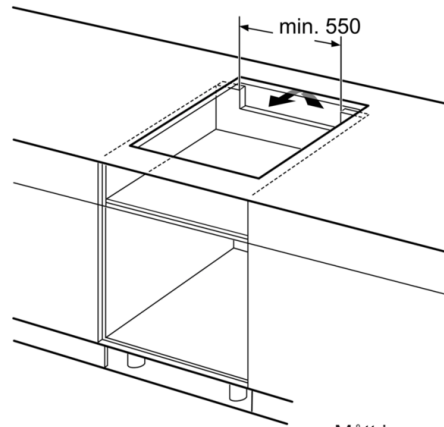

**Tekniska data**

Produktkategori :	Häll m intg.styrning glaskeram
Konstruktion :	Inbyggd
Energiförsörjning :	El
Antal zoner/plattor som kan användas samtidigt :	4
Nischmått i mm (H x B x D) :	51 x 560-560 x 490-500
Bredd (mm) :	592
Produktmått i mm (H x B x D) :	51 x 592 x 522
Emballagemått (H x B x D) (mm) :	126 x 753 x 603
Nettovikt (kg) :	13,031
Bruttovikt (kg) :	14,3
Restvärmeindikator :	Separat
Placering av reglagen :	höger
Material produkt :	Glaskeramik
Hällens färg :	Svart
Säkerhetsmärkning :	AENOR, CE
Anslutningskabelns längd (cm) :	110
EAN kod :	4242002942070
Anslutningseffekt (W) :	6900
Spänning (V) :	220-240
Frekvens (Hz) :	50; 60

### **Miljö och Säkerhet**

- 2-stegs restvärmeindikering för varje kokzon
- Display som visar energiförbrukning

**Serie | 6, Induktionshäll, 60 cm,  
PVS611FC1E**

①  
Det måste finnas en ventilationspringa

Mått i mm

Mått i mm

Mått i mm

**A:** Minimiavstånd från ursågning till vägg  
**B:** Inbyggjningsdjup  
**C:** Vid underbyggd ugn min. 30;  
se ugnens utrymmesbehov