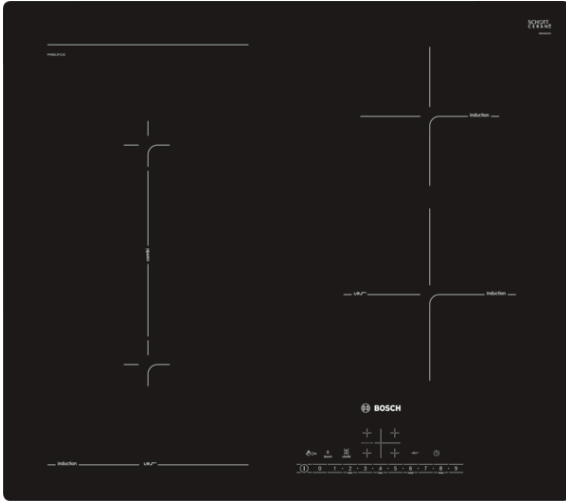

**Serie | 6, Induktionshäll, 60 cm,  
PVS611FC1E**

**Extra tillbehör**

HEZ390090 : Wok, rostfri med glaslock  
HEZ390210 : Stekpanna för StekSensor ø 15 cm  
HEZ390230 : Stekpanna för StekSensor ø 21 cm

**Tekniska data**

Produktkategori :	Häll m intg.styrning glaskeram
Konstruktion :	Inbyggd
Energiförsörjning :	El
Antal zoner/plattor som kan användas samtidigt :	4
Nischmått i mm (H x B x D) :	51 x 560-560 x 490-500
Bredd (mm) :	592
Produktmått i mm (H x B x D) :	51 x 592 x 522
Emballagemått (H x B x D) (mm) :	126 x 753 x 603
Nettovikt (kg) :	13,031
Bruttovikt (kg) :	14,3
Restvärmeindikator :	Separat
Placering av reglagen :	höger
Material produkt :	Glaskeramik
Hällens färg :	Svart
Säkerhetsmärkning :	AENOR, CE
Anslutningskabelns längd (cm) :	110
EAN kod :	4242002942070
Anslutningseffekt (W) :	6900
Spänning (V) :	220-240
Frekvens (Hz) :	50; 60