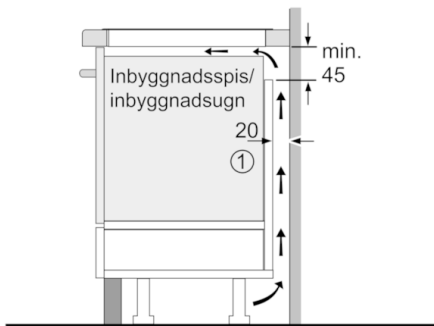

**Serie | 6, Induktionshäll, 60 cm,
PVS611FC1E**

①
Det måste finnas en ventilationspringa

Mått i mm