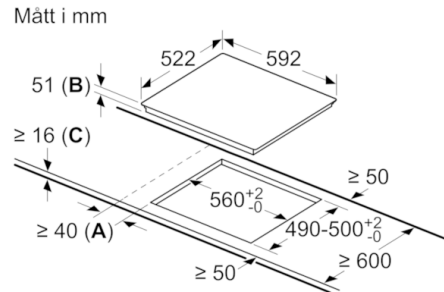

**Tekniska data**

Produktkategori :	Häll m intg.styrning glaskeram
Konstruktion :	Inbyggd
Energiförsörjning :	El
Antal zoner/plattor som kan användas samtidigt :	4
Nischmått i mm (H x B x D) :	51 x 560-560 x 490-500
Bredd (mm) :	592
Produktmått i mm (H x B x D) :	51 x 592 x 522
Emballagemått (H x B x D) (mm) :	126 x 753 x 603
Nettovikt (kg) :	13,031
Bruttovikt (kg) :	14,3
Restvärmeindikator :	Separat
Placering av reglagen :	höger
Material produkt :	Glaskeramik
Hällens färg :	Svart
Säkerhetsmärkning :	AENOR, CE
Anslutningskabelns längd (cm) :	110
EAN kod :	4242002942070
Anslutningseffekt (W) :	6900
Spänning (V) :	220-240
Frekvens (Hz) :	50; 60

### **Miljö och Säkerhet**

- 2-stegs restvärmeindikering för varje kokzon
- Display som visar energiförbrukning

**Serie | 6, Induktionshäll, 60 cm,  
PVS611FC1E**

①  
Det måste finnas en ventilationspringa

Mått i mm

Mått i mm

Mått i mm

**A:** Minimiavstånd från ursågning till vägg  
**B:** Inbyggjningsdjup  
**C:** Vid underbyggd ugn min. 30;  
se ugnens utrymmesbehov