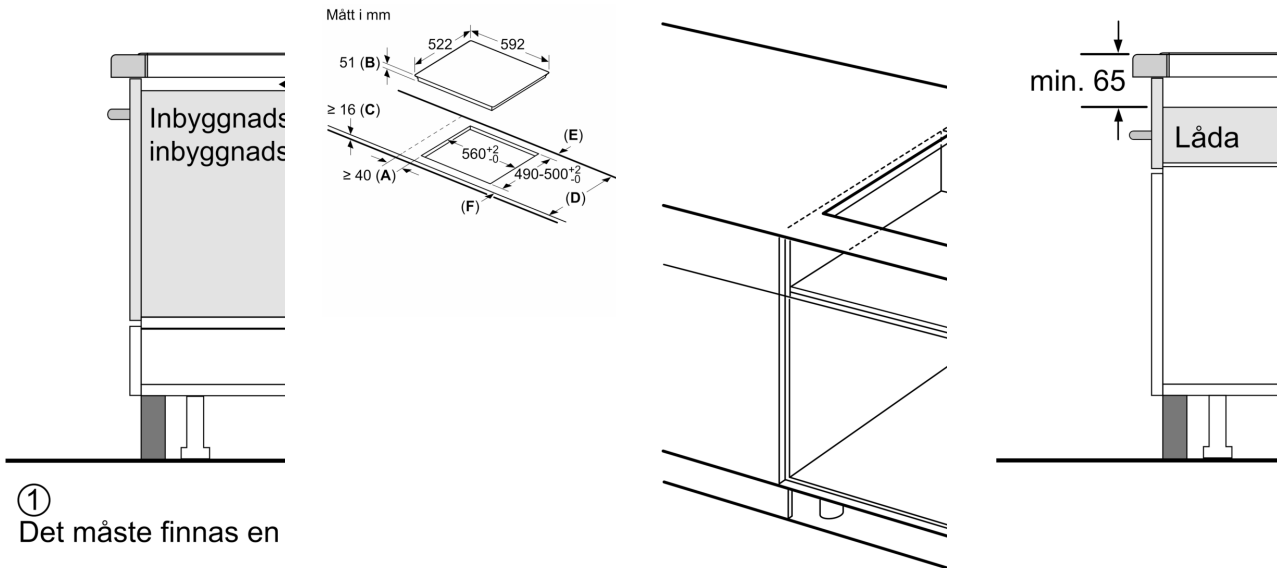

**Serie 4, Induktionshäll, 60 cm, Svart,
utan ram
PVS611BB6E**

① Det måste finnas en