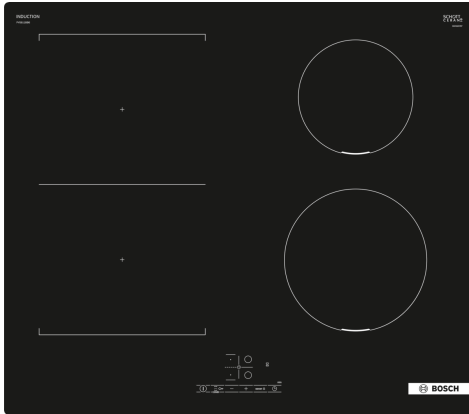

## Serie 4, Induktionshäll, 60 cm, Svart, utan ram PVS611BB6E