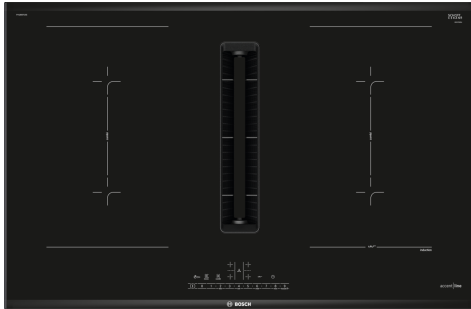

Serie 6, Induktionshäll med inbyggd fläkt, 80 cm, med ram PVQ895F25E

B

1 x Clean Air Plus kolfilter

HEZ32WA00 :, HEZ9ES100 :, HEZ9FE280 Iron pan Ø 18 / 28 cm, HEZ9SE030 :, HEZ9SE040 4 pieces Set, HEZ9SE060 6 pieces Set, HEZ9VDKE1 Exhaust kit, HEZ9VDKRO Tillbehör, HEZ9VDKR1 Recirculation kit S and L-bow (60cm), HEZ9VDKR2 :, HEZ9VDSB1 90° flat duct bend horizontal, HEZ9VDSB2 90° flat duct L vertical, HEZ9VDSB3 90° flat duct M vertical, HEZ9VDSB4 90° flat duct S vertical, HEZ9VDSI0 Adapter round-flat, HEZ9VDSI1 90° Adapter round-flat, HEZ9VDSM1 Straight tube 500mm, HEZ9VDSM2 Straight tube 1000mm, HEZ9VDSS1 Connector sleeve (female), HEZ9VDSS2 Flex sleeve (female), HEZ9VEDUO Acoustics Filter, HEZ9VRCRO cleanAir recirculation replenishment fil, HEZ9VRCR1 Clean Air Plus filter, HEZ9VRPD1 Tillbehör, Svart

Induktionshäll med integrerad köksfläkt kombinerar det bästa av två världar.

- **AutoOn-funktionen** suger automatiskt upp ånga när spishällen värms upp.
- **DirectSelect:** Direkt och enkelt val av önskad matlagningsszon, effekt och ytterligare funktioner.
- **Combi Zone:** Kombinera två induktionszoner för att laga mat i stora grytor och stekpannor.
- **PerfectFry:** Slipp oroa dig för att maten ska bränna vid.
- **Comfort Profile:** Elegant, tilltalande design med snedslipad kant på framsidan och metallister på sidorna.

Produktkategori: .....Häll m intg.styrning glaskeram
Inbyggd / fristående: ..... Inbyggd
Energiförsörjning: ..... El
Nischmått (H x B x D): .....223 x 750-750 x 490-500 mm
Bredd: ..... 816 mm
Produktmått (H x B x D): ..... 223 x 816 x 527 mm
Emballagemått (H x B x D): .....431 x 950 x 672 mm
Nettovikt: .....25.0 kg
Bruttovikt: ..... 31.4 kg
Restvärmeindikator: ..... ja
Placering av kontrollpanel: ..... Front
Front Material produkt: ..... Glaskeramikhållar
Hällens färg: ..... Svart
Anslutningskabelns längd: ..... 110.0 cm
Sealed Burners: ..... Nej
Power Boost: ..... Alla kokzoner
2:a värmeelementet, effekt,kW: .....3.6 kW
Antal hastigheter: ..... 9-steg + 2 intensiv
Kapacitet frånluft: ..... 500 m³/h
Boost position utgång återcirkulerande: .....595.0 m³/h
Max luftflöde återcirkulation: ..... 487 m³/h
Luftflöde, intensivläge: .....622 m³/h
Ljudnivå: .....69 dB(A) re 1 pW
Typ av kolfilter: .....Nej
Frånluft- eller kolfilterdrift : .....Frånluft och kolfilter (tillbehör köpes separat)
Spänning: .....220-240/380-415 V
Frekvens: .....50; 60 Hz
Medföljande tillbehör: ..... 1 x Clean Air Plus kolfilter
Eftergångsläge: .....30R_12E min